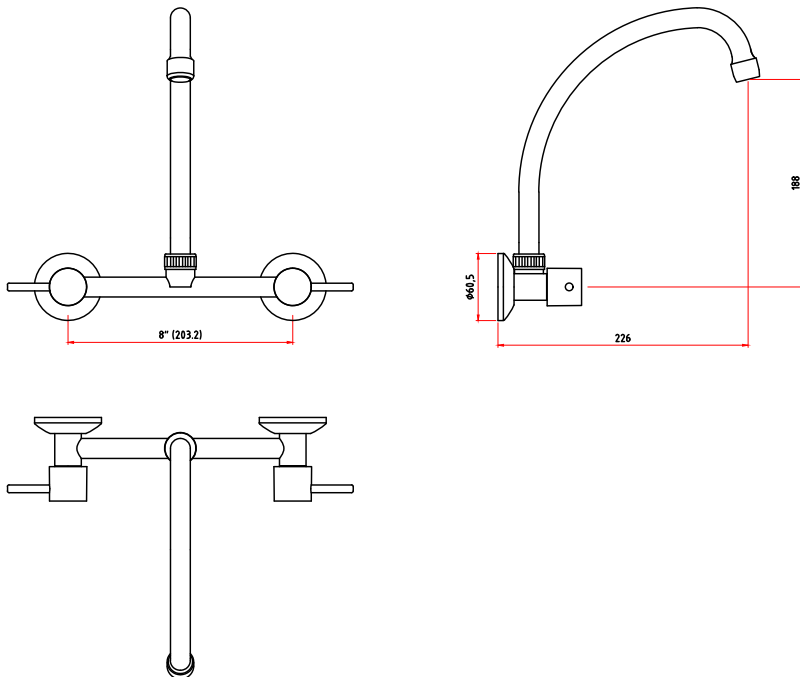

CAUDAL

CONSULTAR LISTA DE PRECIOS EN LA ZONA DE DESCARGA
PARA INFORMACIÓN DE PRECIOS INGRESAR A WWW.VAINSA.COM
O CONTACTARSE A LOS TELÉFONOS: **604 4646**

Estas dimensiones y especificaciones están sujetas a cambio sin previo aviso.

V02