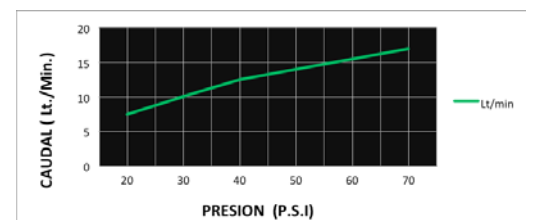

CAUDAL

CONSULTAR LISTA DE PRECIOS EN LA ZONA DE DESCARGA
PARA INFORMACIÓN DE PRECIOS INGRESAR A WWW.VAINSA.COM
O CONTACTARSE A LOS TELÉFONOS: **604 4646**

Estas dimensiones y especificaciones están sujetas a cambio sin previo aviso.

V02