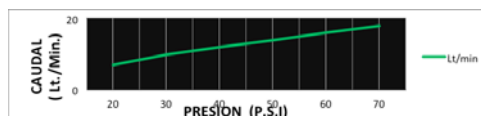

CAUDAL

CONSULTAR LISTA DE PRECIOS EN LA ZONA DE DESCARGA
PARA INFORMACIÓN DE PRECIOS INGRESAR A WWW.VAINSA.COM
O CONTACTARSE A LOS TELÉFONOS: **604 4646**

Estas dimensiones y especificaciones están sujetas a cambio sin previo aviso.

V01

VSI INDUSTRIAL S.A.C.

Av. B Sub-Lote A1-3-2-B Urb. Industrial Las Praderas Lurín, Lima - Perú RUC: 20555189631 Servicio al Cliente Telf.: 616-9528(Griferías) 616-9529(Sanitarios)
Showroom: Av. Javier Prado Este 5271 Urb. Camacho La Molina, Lima - Perú, servicioclientes@vsi-industrial.com www.vainsa.com