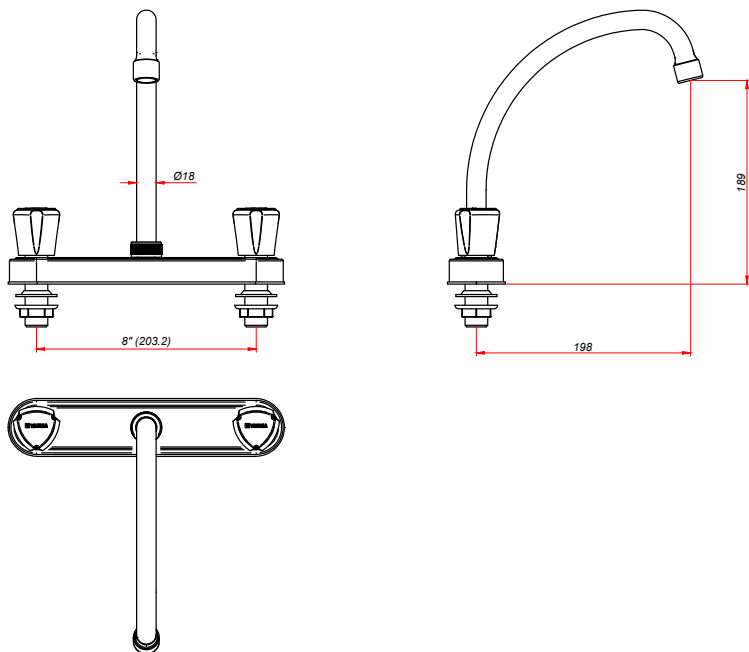

CÓDIGO : M15Q1L00

Mezcladora lavadero al mueble línea Aquarius con pico "L" con exclusivo acabado DURACROM.

COLECCION : AQUARIUS

USO : COCINA

VAINSA
GRIFERÍA Y SANITARIOS

DESCRIPCIÓN

- » Sistema de cierre asta fija pistón 3/8" - LARGA VIDA exclusivo de Vainsa.
- » Fijación de la manija a la grifería con tornillo de 3/16" de sistema helicoidal que previene desajustes, en material bronce.
- » Producto con acabado DURACROM exclusivo de Vainsa, asegura la estética y acabado del producto con el paso del tiempo
- » Aireador con protección anti cal y rejilla de acero inoxidable que retiene partículas de gran tamaño, característico chorro aireado , suave y sin salpicaduras
- » Incluye empaques y tuercas para su instalación.
- » Presión recomendada de trabajo: 20 – 70 PSI.
- » Conexión al punto de agua G½".

MATERIAL

- » Cuerpo para mezcladora lavadero al mueble con laterales estampado y soldado de bronce.
- » Pico giratorio movable en bronce con un exclusivo acabado DURACROM.
- » Cubierta de mezcladora en acero inoxidable con exclusivo acabado DURACROM.
- » Perilla Metálicas con exclusivo acabado DURACROM.
- » Tapita de ABS con logo en alto relieve y exclusivo acabado DURACROM.