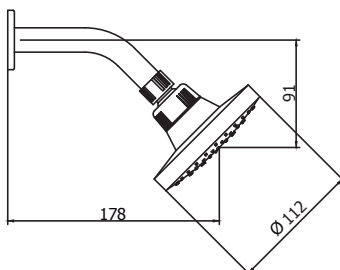

## CÓDIGO : M78A7E00

Mezcladora de ducha monocomando línea Mares colección Bali con salida Española Standard Cromo.

COLECCION : BALI  
USO : BAÑO

**VAINSA**  
GRIFERÍA Y SANITARIOS

### DESCRIPCIÓN

- » Sistema de cierre kit cerámico Monocomando 35mm.
- » Cabeza de ducha cuenta con Membrana anti caliche incluye rejilla anti sarro.
- » Incluye Canuto y Cinta teflón para su instalación Producto con acabado DURACROM único y exclusivo de la marca Vainsa, realza la estética y asegura mantener un fino acabado del producto en el tiempo.
- » Presión recomendada de trabajo: 20 – 70 PSI.
- » Conexión al punto de agua G $\frac{1}{2}$ ".