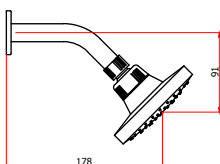

CÓDIGO : M85G3E00

Mezcladora de ducha 2 llaves cristal con salida de ducha española con acabado duracrom.

COLECCION : CRISTAL
USO : BAÑO

VAINSA
GRIFERÍA Y SANITARIOS

DESCRIPCIÓN

- » Vástago con sistema "Cierre Eterno" exclusivo de Vainsa (Disco cerámico 1/2" - 1/4 de giro)
- » Cabeza de ducha en ABS con jets de membrana anti caliche
- » Fijación de perillas a la grifería con tornillo de 3/16" de sistema helicoidal, que previene desajustes.
- » Incluye canutos protectores y cinta teflón para su instalación.
- » Presión recomendada de trabajo: 20 – 70 PSI.
- » Conexión al punto de agua G 1/2".

MATERIAL

- » Cuerpo para empotrar de bronce.
- » Canoplas en bronce con exclusivo acabado DURACROM.
- » Brazo de ducha en bronce con exclusivo acabado DURACROM.
- » Canopla para brazo de ducha en bronce con exclusivo acabado DURACROM
- » Perilla Acrílica modelo Cristal.