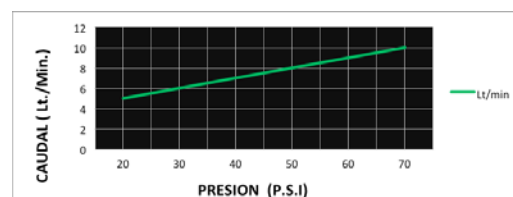

CAUDAL

CONSULTAR LISTA DE PRECIOS EN LA ZONA DE DESCARGA
PARA INFORMACIÓN DE PRECIOS INGRESAR A WWW.VAINSA.COM
O CONTACTARSE A LOS TELÉFONOS: **604 4646**

V01