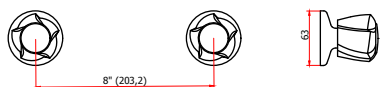

CÓDIGO : M85G3E00

Mezcladora de ducha 2 llaves cristal con salida de ducha española con acabado duracrom.

COLECCION : CRISTAL
USO : BAÑO

VAINSA
GRIFERÍA Y SANITARIOS

DESCRIPCIÓN

- » Vástago con sistema "Cierre Eterno" exclusivo de Vainsa (Disco cerámico 1/2" - 1/4 de giro)
- » Cabeza de ducha en ABS con jets de membrana anti caliche
- » Fijación de perillas a la grifería con tornillo de 3/16" de sistema helicoidal, que previene desajustes.
- » Incluye canutos protectores y cinta teflón para su instalación.
- » Presión recomendada de trabajo: 20 – 70 PSI.
- » Conexión al punto de agua G 1/2".