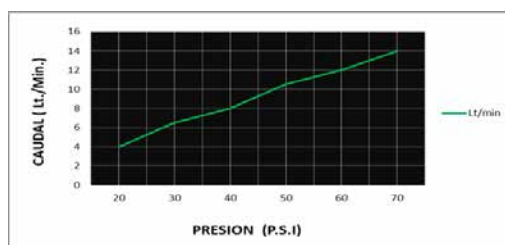

CAUDAL

CONSULTAR LISTA DE PRECIOS EN LA ZONA DE DESCARGA
PARA INFORMACIÓN DE PRECIOS INGRESAR A WWW.VAINSA.COM
O CONTACTARSE A LOS TELÉFONOS: **604 4646**

V01

YSI INDUSTRIAL S.A.C.

Av. B Sub-Lote A1-3-2-B Urb. Industrial Las Praderas Lurín, Lima - Perú RUC: 20555189631 Servicio al Cliente Telf.: 616-9528(Griferías) 616-9529(Sanitarios)
Showroom: Av. Javier Prado Este 5271 Urb. Camacho La Molina, Lima - Perú, servicioclientes@ysi-industrial.com www.vainsa.com