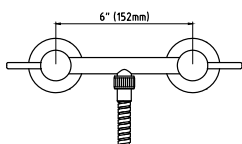

## CÓDIGO : M86A4N00

Mezcladora de ducha sobreponer 6" mares bali con ducha telefono dch sob 6" mar bali c/dch tf mar cromado

COLECCION : BALI  
USO : BAÑO

**VAINSA**  
GRIFERÍA Y SANITARIOS

### DESCRIPCIÓN

- » Vástago con sistema CIERRE ETERNO exclusivo de Vainsa (para disco cerámico 1/2" y 3/8" - 1/4 de giro) que previene fugas o filtraciones no deseadas.
- » Producto con acabado DURACROM exclusivo de Vainsa, asegura la estética y acabado del producto con el paso del tiempo.
- » Ducha tipo teléfono modelo GAP12 con 5 cambios diferentes.
- » Manguera flexible con refuerzo EPDM
- » Excéntrica reguladoras de distancia
- » Manguera extraíble de 2 metros, ideal para todo
- » Presión recomendada de trabajo: 20 – 70 PSI
- » Conexión al punto de agua: G 1/2"