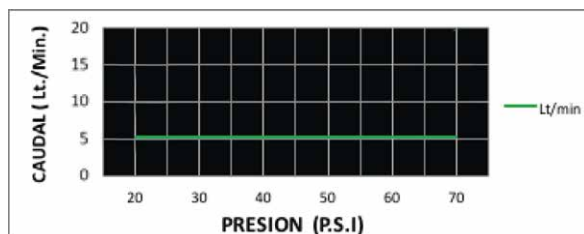

CAUDAL

- » 5 LPM

CONSULTAR LISTA DE PRECIOS EN LA ZONA DE DESCARGA
PARA INFORMACIÓN DE PRECIOS INGRESAR A WWW.VAINSA.COM
O CONTACTARSE A LOS TELÉFONOS : **604 4646**

Estas dimensiones y especificaciones están sujetas a cambio sin previo aviso. **V01**

VSI INDUSTRIAL S.A.C.

Av. B Sub-Lote A1-3-2-B Urb. Industrial Las Praderas Lurín, Lima - Perú RUC: 20555189631 Servicio al Cliente Telf.: 616-9528(Griferías) 616-9529(Sanitarios)
Showroom: Av. Javier Prado Este 5271 Urb. Camacho La Molina, Lima - Perú, servicioclientes@vsi-industrial.com www.vainsa.com