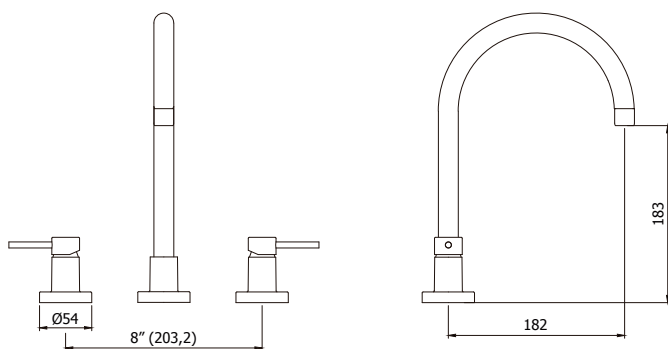

CÓDIGO : 122L4000

Mezcladora de lavadero al mueble línea Minimalista colección Lever con pico tipo "AL" con acabado Duracrom.

COLECCIÓN : LEVER

USO : BAÑO

VAINSA
GRIFERÍA Y SANITARIOS

DESCRIPCIÓN

- » Vástago con sistema CIERRE ETERNO exclusivo de Vainsa (para disco cerámico 1/2" con 1/4 de giro que previene fugas o filtraciones no deseadas. Perillas modelo Lever.
- » Producto con acabado DURACROM único y exclusivo de la marca Vainsa, realza la estética y asegura mantener un fino acabado del producto en el tiempo.
- » Fijación de manija con tornillo de 3/16" de sistema helicoidal que previene desajustes, en material bronce.
- » Incluye cinta teflón para su instalación.
- » Presión recomendada de trabajo: 20 – 70 PSI.
- » Conexión al punto de agua G1/2".

MATERIAL

- » Cuerpo lateral para mezcladora de 8" mares en bronce maquinado.
- » Cuerpo central para pico maquinado.
- » Pico modelo "AL" en bronce con exclusivo acabado DURACROM.
- » Canopla para pico de bronce con exclusivo acabado DURACROM.
- » Manija de bronce con exclusivo acabado DURACROM.
- » Canopla de bronce para manija con exclusivo acabado DURACROM.

CAUDAL

- » 5 LPM

CONSULTAR LISTA DE PRECIOS EN LA ZONA DE DESCARGA
PARA INFORMACIÓN DE PRECIOS INGRESAR A WWW.VAINSA.COM
O CONTACTARSE A LOS TELÉFONOS : **604 4646**

Estas dimensiones y especificaciones están sujetas a cambio sin previo aviso. **V01**