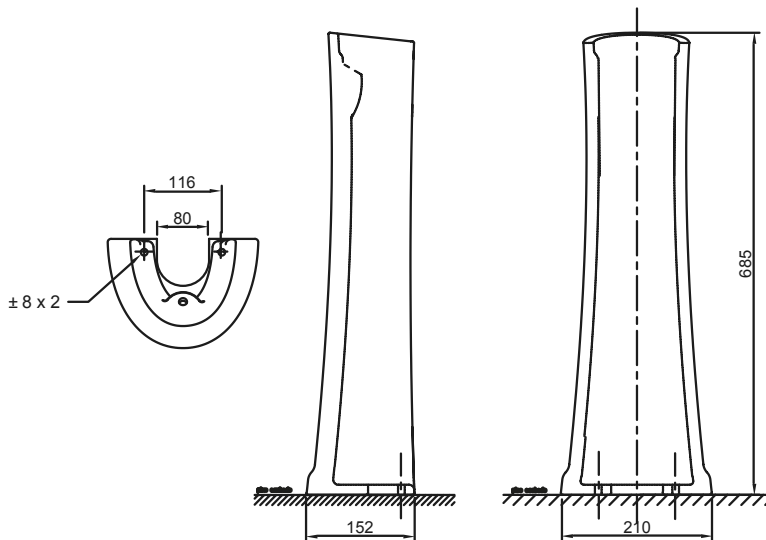

# CÓDIGO : SV50Q021

Pedestal Quarzo en loza vitrificada, color blanco.

COLECCION : PEDESTAL

USO : BAÑO

**VAINSA**  
GRIFERÍA Y SANITARIOS

## DESCRIPCIÓN

- » Pedestal universal decorativo para lavatorio
- » Diseño clásico que armoniza con variados ambientes de baño
- » Agujeros de sujeción en la base
- » Facilidad en el transporte e instalación

## NORMAS Y ESTÁNDARES

- » Dimensiones de diseño, instalación y funcionamiento hidráulico que cumplen y superan las exigencias de las normas:

ASME A112.19.2/ CSA B45.1

ASME A112.19.14

## ESPECIFICACIONES

- » Material: Loza con recubrimiento vitrificado
- » Medidas exteriores (largo x ancho x altura):  
152 x 210 x 685 mm
- » Peso de producto terminado: 7.5 Kg.

CONSULTAR LISTA DE PRECIOS EN LA ZONA DE DESCARGA  
PARA INFORMACIÓN DE PRECIOS INGRESAR A [WWW.VAINSA.COM](http://WWW.VAINSA.COM)  
O CONTACTARSE A LOS TELÉFONOS: **604 4646**