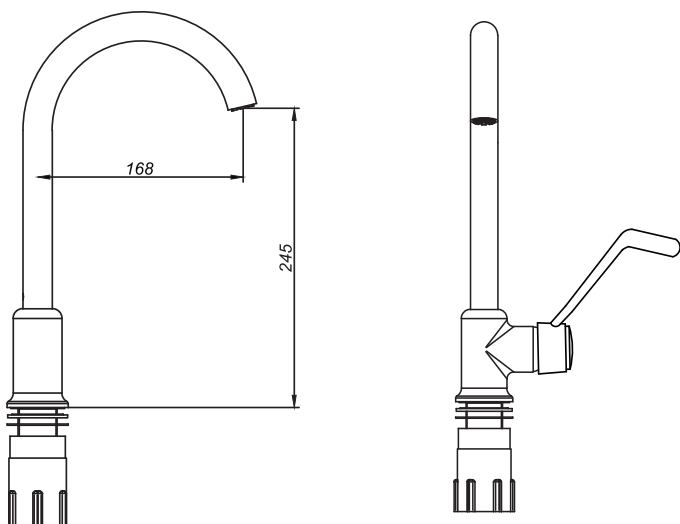

CÓDIGO : 105LEB00

VAINSA MEZCLADORA LAVADERO BAR MONCOMANDO
MUEBLE LEVA DURACROM

COLECCION : LEVA

USO : COCINA

VAINSA
GRIFERÍA Y SANITARIOS

DESCRIPCIÓN

- » Moderno sistema de cierre Kit cerámico monocomando 35mm con sistema hermético anti fugas.
- » Aireador Anti vandálico con protección anti cal y rejilla interna en acero inoxidable que retiene partículas de gran tamaño, característico chorro aireado, suave y sin salpicaduras.
- » Tubos de abasto trenzado de 50 cm de largo
- » Producto con acabado DURACROM exclusivo de Vainsa, asegura la estética y acabado del producto con el paso del tiempo
- » Pico giratorio incluye aireador anti vandálico.
- » Presión recomendada de trabajo: 20 – 70 PSI.
- » Conexión al punto de agua G $\frac{1}{2}$ ".

MATERIAL

- » Cuerpo en bronce estampado maquinado en bronce cromado
- » Manija metálica Leva con exclusivo acabado DURACROM.
- » Canopla de bronce con exclusivo acabado DURACROM.
- » Pico en bronce con exclusivo acabado DURACROM.
- » Tubos de abasto en acero Inoxidable Trenzado