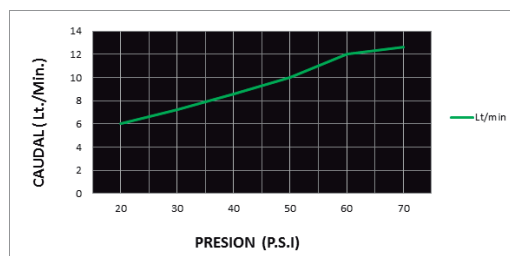

CAUDAL

CONSULTAR LISTA DE PRECIOS EN LA ZONA DE DESCARGA
PARA INFORMACIÓN DE PRECIOS INGRESAR A WWW.VAINSA.COM
O CONTACTARSE A LOS TELÉFONOS: **604 4646**

V01

VSI INDUSTRIAL S.A.C.

Av. B Sub-Lote A1-3-2-B Urb. Industrial Las Praderas Lurín, Lima - Perú RUC: 20555189631 Servicio al Cliente Telf.: 616-9528(Griferías) 616-9529(Sanitarios)
Showroom: Av. Javier Prado Este 5271 Urb. Camacho La Molina, Lima - Perú, servicioclientes@vsi-industrial.com www.vainsa.com