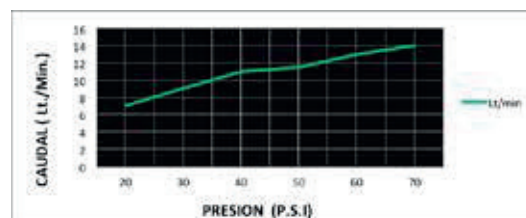

CAUDAL

CONSULTAR LISTA DE PRECIOS EN LA ZONA DE DESCARGA
PARA INFORMACIÓN DE PRECIOS INGRESAR A WWW.VAINSA.COM
O CONTACTARSE A LOS TELÉFONOS: **604 4646**

V01

VSI INDUSTRIAL S.A.C.

Av. B Sub-Lote A1-3-2-B Urb. Industrial Las Praderas Lurín, Lima - Perú RUC: 20555189631 Servicio al Cliente Telf.: 616-9528(Griferías) 616-9529(Sanitarios)
Showroom: Av. Javier Prado Este 5271 Urb. Camacho La Molina, Lima - Perú, servicioclientes@vsi-industrial.com www.vainsa.com