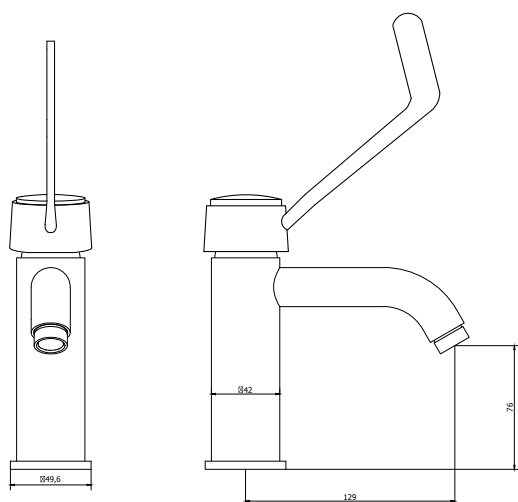

CAUDAL

CONSULTAR LISTA DE PRECIOS EN LA ZONA DE DESCARGA
PARA INFORMACIÓN DE PRECIOS INGRESAR A WWW.VAINSA.COM
O CONTACTARSE A LOS TELÉFONOS: **604 4646**

V01

VSI INDUSTRIAL S.A.C.

Av. B Sub-Lote A1-3-2-B Urb. Industrial Las Praderas Lurín, Lima - Perú RUC: 20555189631 Servicio al Cliente Telf.: 616-9528(Griferías) 616-9529(Sanitarios)
Showroom: Av. Javier Prado Este 5271 Urb. Camacho La Molina, Lima - Perú, servicioclientes@vsi-industrial.com www.vainsa.com