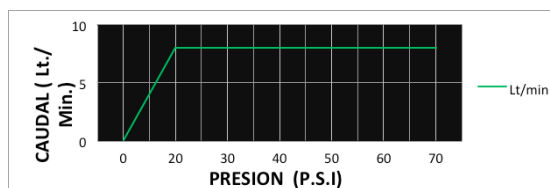

CAUDAL

CONSULTAR LISTA DE PRECIOS EN LA ZONA DE DESCARGA
PARA INFORMACIÓN DE PRECIOS INGRESAR A WWW.VAINSA.COM
O CONTACTARSE A LOS TELÉFONOS: **604 4646**

Estas dimensiones y especificaciones están sujetas a cambio sin previo aviso.

V01