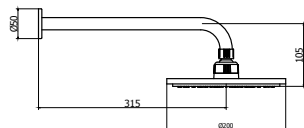

CÓDIGO : 785N7000

Mezcladora de ducha monocomando, línea romantik monocomando, colección day con salida morgan DURACROM.

COLECCION : DAY
USO : BAÑO

VAINSA
GRIFERÍA Y SANITARIOS

DESCRIPCIÓN

- » Moderno sistema de cierre kit cerámico
- » Cabeza de ducha con rejilla anti-impurezas, limitador de caudal y membrana antisarro
- » Incluye cinta teflón para su instalación
- » Presión recomendada de trabajo: 20 – 70 PSI