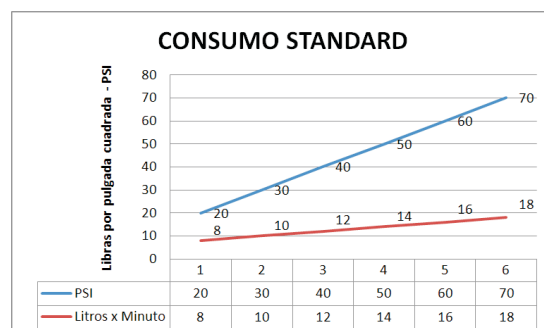

CAUDAL

CONSULTAR LISTA DE PRECIOS EN LA ZONA DE DESCARGA
PARA INFORMACIÓN DE PRECIOS INGRESAR A WWW.VAINSA.COM
O CONTACTARSE A LOS TELÉFONOS : **604 4646**

V02