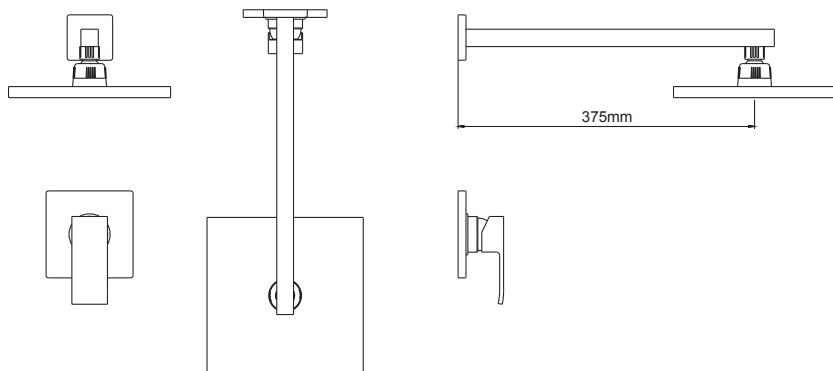

# CÓDIGO : 785L6X00

Mezcladora de ducha monocomando Square con salida Española cuadrada a la pared 40 cm

COLECCIÓN : SQUARE

USO : BAÑO

**VAINSA**  
GRIFERÍA Y SANITARIOS

## DESCRIPCIÓN

- » Salida de ducha Española Cuadrada con membrana antitarro.
- » Perilla de bronce cromado.
- » Sistema de cierre Disco Cerámico.

## MATERIAL

- » Cuerpo bronce estampado antitarro.
- » Presión adecuada de trabajo: 20 - 70 PSI.
- » Conexión: G 1/2"