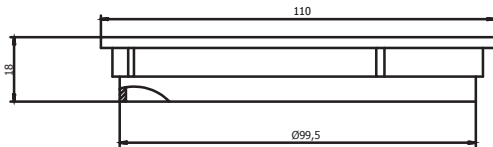

**CÓDIGO : 2400140I**

Sumidero marca Vainsa de 4" redondo en acero inoxidable.

COLECCION : COMPLEMENTOS

USO : BAÑO

**VAINSA**  
GRIFERÍA Y SANITARIOS

#### DESCRIPCIÓN

- » Sistema de cierre de doble aleta, fácil manejo y mantenimiento.
- » Estructura indeformable con el paso del tiempo, ideal para zonas de alto tránsito.
- » Altamente resistente a la corrosión en ambientes salinos.
- » Instalación para tubos con diámetro de 4"
- » Uso recomendado para baños públicos, piscinas, lavanderías y casas de playa.

#### MATERIAL

- » Rejilla en acero inoxidable 316, grado marino, posee un rango de 2%-3% de molibdeno (minimiza al máximo la corrosión en la estructura).
- » Base en acero inoxidable 316, grado marino, posee un rango de 2%-3% de molibdeno (minimiza al máximo la corrosión en la estructura).