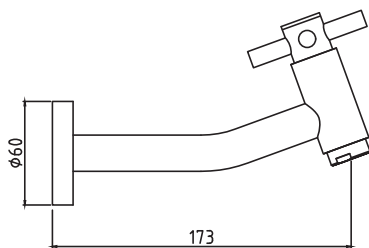

# CÓDIGO : 132L2000

Llave de lavatorio a la pared compacta línea minimalista colección Cross cromo

COLECCION : CROSS

USO : BAÑO

**VAINSA**  
GRIFERÍA Y SANITARIOS

## DESCRIPCIÓN

- » Vástago con sistema CIERRE ETERNO exclusivo de Vainsa (para disco cerámico 1/2" con 1/4 de giro) que previene fugas o filtraciones no deseadas.
- » Moderna perilla modelo Cross con el concepto minimalista.
- » Producto con acabado DURACROM único y exclusivo de la marca Vainsa, realza la estética y asegura mantener un fino acabado del producto en el tiempo.
- » Aireador con protección anti cal y rejilla de acero inoxidable que retiene partículas de gran tamaño, característico chorro aireado, suave y sin salpicaduras
- » Presión recomendada de trabajo: 20 – 70 PSI.
- » Conexión al punto de agua G1/2".

## MATERIAL

- » Cuerpo mezcladora de ducha en bronce estampado y soldado.
- » Pico para llave a la pared con exclusivo acabado DURACROM.
- » Perilla metálica con exclusivo acabado DURACROM.
- » Canopla de bronce para perilla para pico con exclusivo acabado DURACROM.