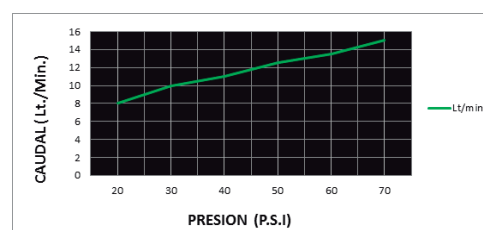

CAUDAL

CONSULTAR LISTA DE PRECIOS EN LA ZONA DE DESCARGA
PARA INFORMACIÓN DE PRECIOS INGRESAR A WWW.VAINSA.COM
O CONTACTARSE A LOS TELÉFONOS: **604 4646**

V01