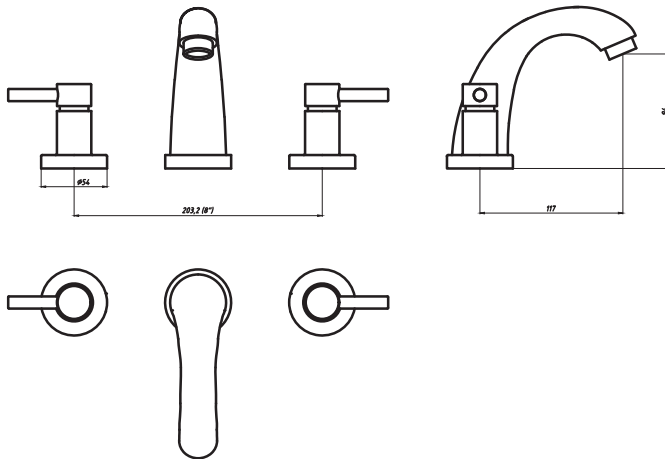

CÓDIGO : 155L4000

Mezcladora de 8" para lavatorio con pico línea minimalista colección Lever sin desagüe automático cromo

COLECCION : LEVER

USO : BAÑO

VAINSA
GRIFERÍA Y SANITARIOS

DESCRIPCIÓN

- » Vástago con sistema CIERRE ETERNO exclusivo de Vainsa (para disco cerámico 1/2" con 1/4 de giro) que previene fugas o filtraciones no deseadas.
- » Moderna perilla modelo Lever con el concepto minimalista.
- » Producto con acabado DURACROM único y exclusivo de la marca Vainsa, realza la estética y asegura mantener un fino acabado del producto en el tiempo.
- » Salida de agua con aireador.
- » Presión recomendada de trabajo: 20 – 70 PSI.
- » Conexión al punto de agua G1/2".

MATERIAL

- » Cuerpos laterales en bronce estampado.
- » Pico en bronce fundido con exclusivo acabado DURACROM
- » Perillas en bronce con exclusivo acabado DURACROM.
- » Canopla de bronce para con exclusivo acabado DURACROM.