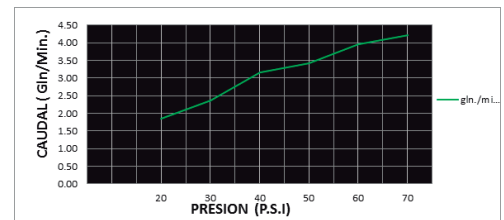

CAUDAL

CONSULTAR LISTA DE PRECIOS EN LA ZONA DE DESCARGA
PARA INFORMACIÓN DE PRECIOS INGRESAR A WWW.VAINSA.COM
O CONTACTARSE A LOS TELÉFONOS: **604 4646**

V01