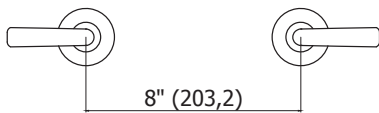

CÓDIGO : 185N2G00

Mezcladora de ducha con salida GAP 15 línea Romantik colección Day Duracrom.

COLECCION : DAY
USO : BAÑO

VAINSA
GRIFERÍA Y SANITARIOS

DESCRIPCIÓN

- » Sistema de cierre vástago de disco cerámico 1/2" con ¼ de giro - Cierre eterno exclusivo de Vainsa.
- » Modernas manija modelo Day.
- » Cabeza de ducha con membrana anti caliche, rejilla en acero inoxidable para evitar el paso de impurezas y 5 tipos de chorro distintos.
- » Producto con acabado DURACROM único y exclusivo de la marca Vainsa, realza la estética y asegura mantener un fino acabado del producto en el tiempo.
- » Incluye cinta teflón y canutos para su instalación.
- » Presión recomendada de trabajo: 20 – 70 PSI.
- » Conexión al punto de agua NPT½".

MATERIAL

- » Cuerpo en bronce estampado y soldado con exclusivo acabado Duracrom.
- » Brazo de ducha en acero inoxidable con exclusivo acabado Duracrom.
- » Canopla de bronce para brazo de ducha 1/2" con exclusivo acabado Duracrom.
- » Perilla metálica con exclusivo acabado Duracrom.
- » Canopla de bronce para manijas con exclusivo acabado Duracrom.