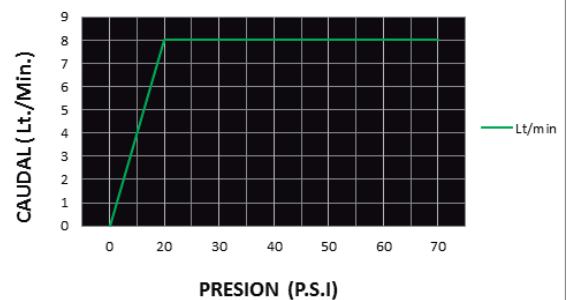

CAUDAL

CONSULTAR LISTA DE PRECIOS EN LA ZONA DE DESCARGA
PARA INFORMACIÓN DE PRECIOS INGRESAR A WWW.VAINSA.COM
O CONTACTARSE A LOS TELÉFONOS: **604 4646**

V01