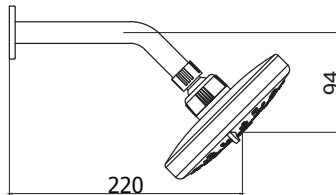

CÓDIGO : 185N2G00

Mezcladora de ducha con salida GAP 15 línea Romantik colección Day Duracrom.

COLECCION : DAY
USO : BAÑO

VAINSA
GRIFERÍA Y SANITARIOS

DESCRIPCIÓN

- » Sistema de cierre vástago de disco cerámico 1/2" con ¼ de giro - Cierre eterno exclusivo de Vainsa.
- » Modernas manija modelo Day.
- » Cabeza de ducha con membrana anti caliche, rejilla en acero inoxidable para evitar el paso de impurezas y 5 tipos de chorro distintos.
- » Producto con acabado DURACROM único y exclusivo de la marca Vainsa, realza la estética y asegura mantener un fino acabado del producto en el tiempo.
- » Incluye cinta teflón y canutos para su instalación.
- » Presión recomendada de trabajo: 20 – 70 PSI.
- » Conexión al punto de agua NPT½".

MATERIAL

- » Cuerpo en bronce estampado y soldado con exclusivo acabado Duracrom.
- » Brazo de ducha en acero inoxidable con exclusivo acabado Duracrom.
- » Canopla de bronce para brazo de ducha 1/2" con exclusivo acabado Duracrom.
- » Perilla metálica con exclusivo acabado Duracrom.
- » Canopla de bronce para manijas con exclusivo acabado Duracrom.