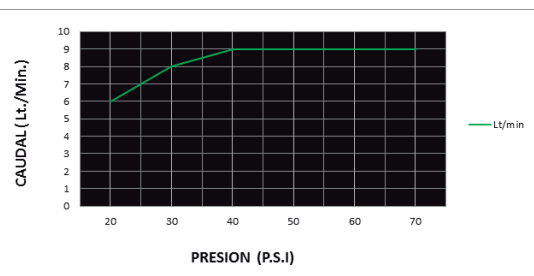

CAUDAL

CONSULTAR LISTA DE PRECIOS EN LA ZONA DE DESCARGA
PARA INFORMACIÓN DE PRECIOS INGRESAR A WWW.VAINSA.COM
O CONTACTARSE A LOS TELÉFONOS : **604 4646**

V01