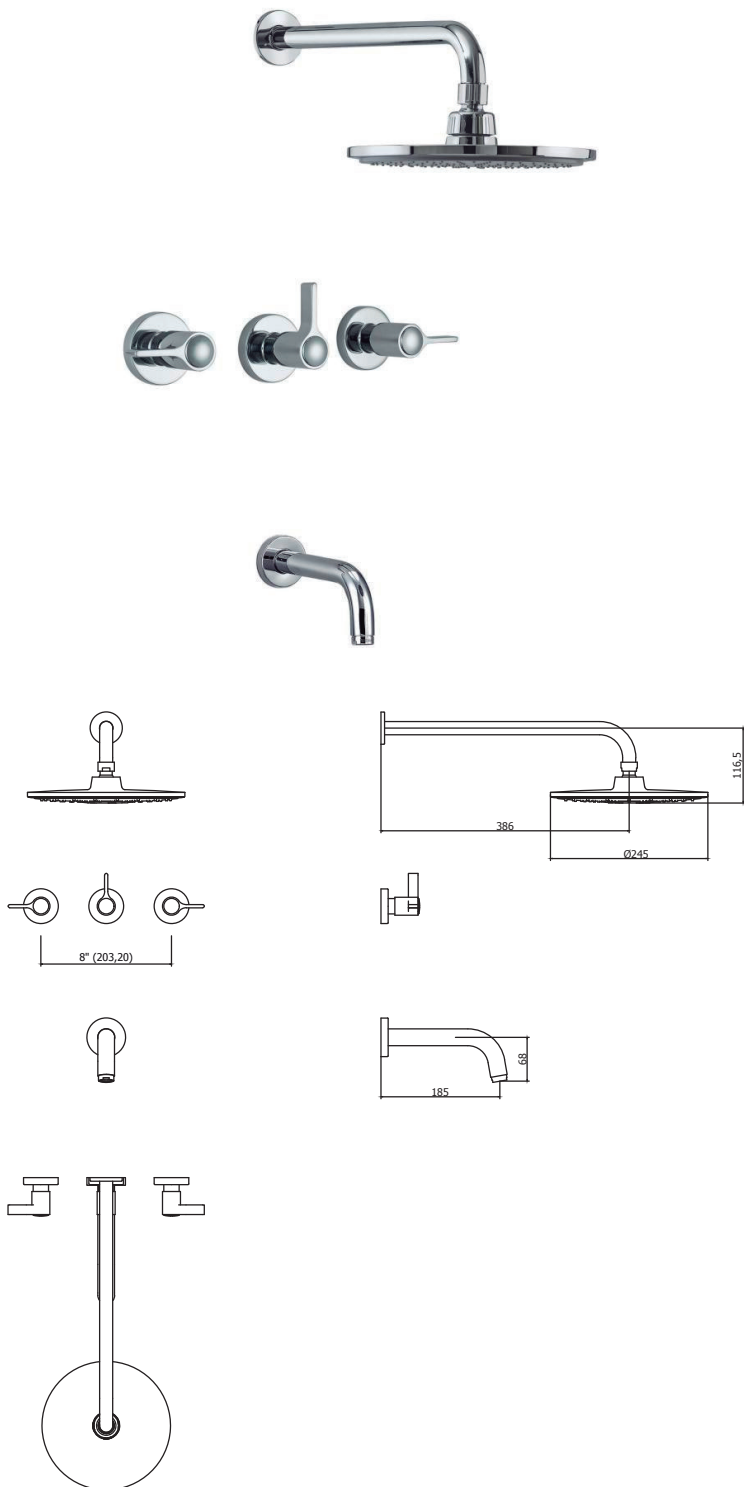

CÓDIGO : 190K2000

Mezcladora de ducha tina con pico Minimalista Línea Klass colección Line con salida de ducha Morgan Duracrom.

COLECCIÓN : LINE

USO : BAÑO

VAINSA
GRIFERÍA Y SANITARIOS

DESCRIPCIÓN

- » Vástago con sistema CIERRE ETERNO exclusivo de Vainsa (para disco cerámico 1/2" con 1/4 de giro) que previene fugas o filtraciones no deseadas.
- » Producto con acabado DURACROM único y exclusivo de la marca Vainsa, realza la estética y asegura mantener un fino acabado del producto en el tiempo.
- » Cabeza de ducha Morgan 9" con limitador de caudal y membrana anti caliche, incluye rejilla en acero inoxidable para evitar el paso de impurezas y reductor de caudal para optimizar un ahorro en el consumo de agua final.
- » Fijación de perillas a la grifería con tornillo de 3/16" de sistema helicoidal, que previene desajustes.
- » Incluye canutos y cinta teflón para su instalación
- » Presión recomendada. de trabajo: 20 – 70 PSI
- » Conexión al punto de agua 1/2".

MATERIAL

- » Pico tina Minimalista a la pared de bronce con exclusivo acabado DURACROM.
- » Canopla cuello alto en bronce con exclusivo acabado DURACROM
- » Canopla para brazo de ducha 1/2" con exclusivo acabado DURACROM
- » Brazo de ducha de bronce con exclusivo acabado DURACROM
- » Perilla Metálica Colección Line con exclusivo acabado DURACROM.
- » Cabeza de ducha Morgan de ABS con exclusivo acabado DURACROM.
- » Cuerpo para mezcladora 3 llaves para ducha y tina en bronce estampado y soldado.