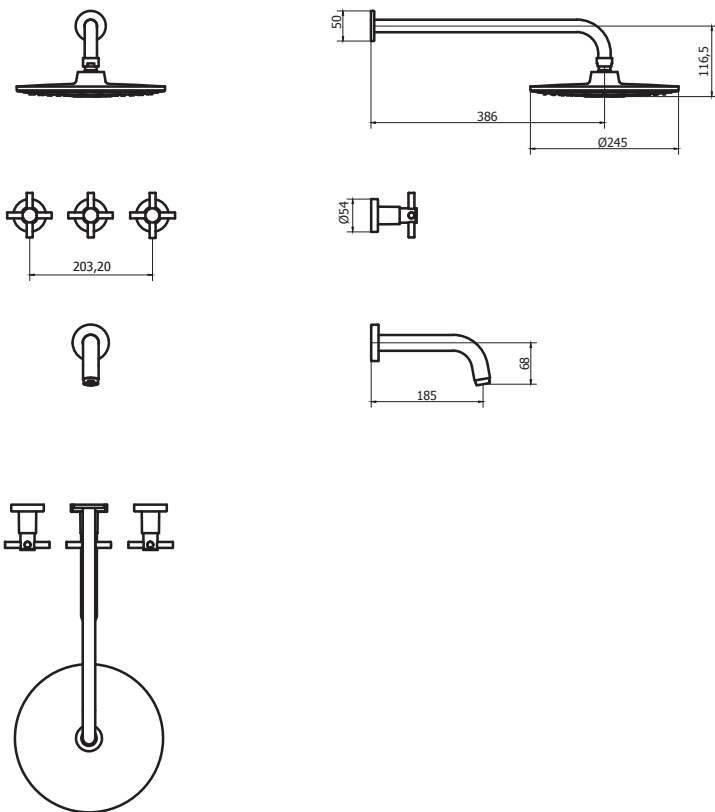

CÓDIGO : 190L2S00

Mezcladora de 03 llaves para ducha y tina línea minimalista colección Cross con salida de ducha minimalista con pulsador

COLECCION : CROSS

USO : BAÑO

VAINSA
GRIFERÍA Y SANITARIOS

DESCRIPCIÓN

- » Vástago con sistema CIERRE ETERNO exclusivo de Vainsa (para disco cerámico 1/2" con 1/4 de giro) que previene fugas o filtraciones no deseadas.
- » Moderna perilla modelo Cross con el concepto minimalista.
- » Cabeza de ducha de Ø10" cuenta con Membrana anti caliche, posee un pulsador que permite hacer 3 tipos de cambios a la salida del agua, cuenta con rejilla antisarro para prevenir el paso de impurezas.
- » Producto con acabado DURACROM único y exclusivo de la marca Vainsa, realza la estética y asegura mantener un fino acabado del producto en el tiempo.
- » Presión recomendada de trabajo: 20 – 70 PSI.
- » Conexión al punto de agua G 1/2".
- » Incluye canutos y cinta teflón para su mejor instalación.

MATERIAL

- » Cuerpo mezcladora de ducha en bronce estampado y soldado.
- » Pico tina Minimalista a la pared de bronce con exclusivo acabado DURACROM.
- » Canopla de bronce para perilla con exclusivo acabado DURACROM.
- » Canopla de bronce para salida de ducha Española con exclusivo acabado DURACROM.
- » Perilla metálica con exclusivo acabado DURACROM.
- » Cabeza de ducha en ABS con exclusivo acabado DURACROM.