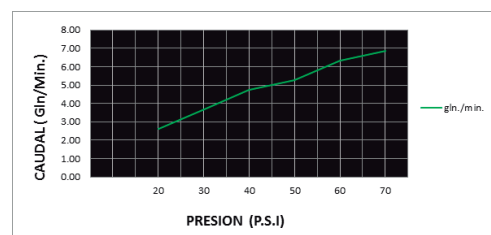

CAUDAL

CONSULTAR LISTA DE PRECIOS EN LA ZONA DE DESCARGA
PARA INFORMACIÓN DE PRECIOS INGRESAR A WWW.VAINSA.COM
O CONTACTARSE A LOS TELÉFONOS: **604 4646**

V01

VSI INDUSTRIAL S.A.C.

Av. B Sub-Lote A1-3-2-B Urb. Industrial Las Praderas Lurín, Lima - Perú RUC: 20555189631 Servicio al Cliente Telf.: 616-9528(Griferías) 616-9529(Sanitarios)
Showroom: Av. Javier Prado Este 5271 Urb. Camacho La Molina, Lima - Perú, servicioclientes@vsi-industrial.com www.vainsa.com