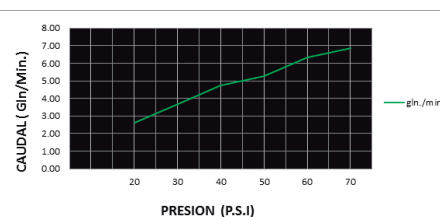

CAUDAL

CONSULTAR LISTA DE PRECIOS EN LA ZONA DE DESCARGA
PARA INFORMACIÓN DE PRECIOS INGRESAR A WWW.VAINSA.COM
O CONTACTARSE A LOS TELÉFONOS: **604 4646**

V02