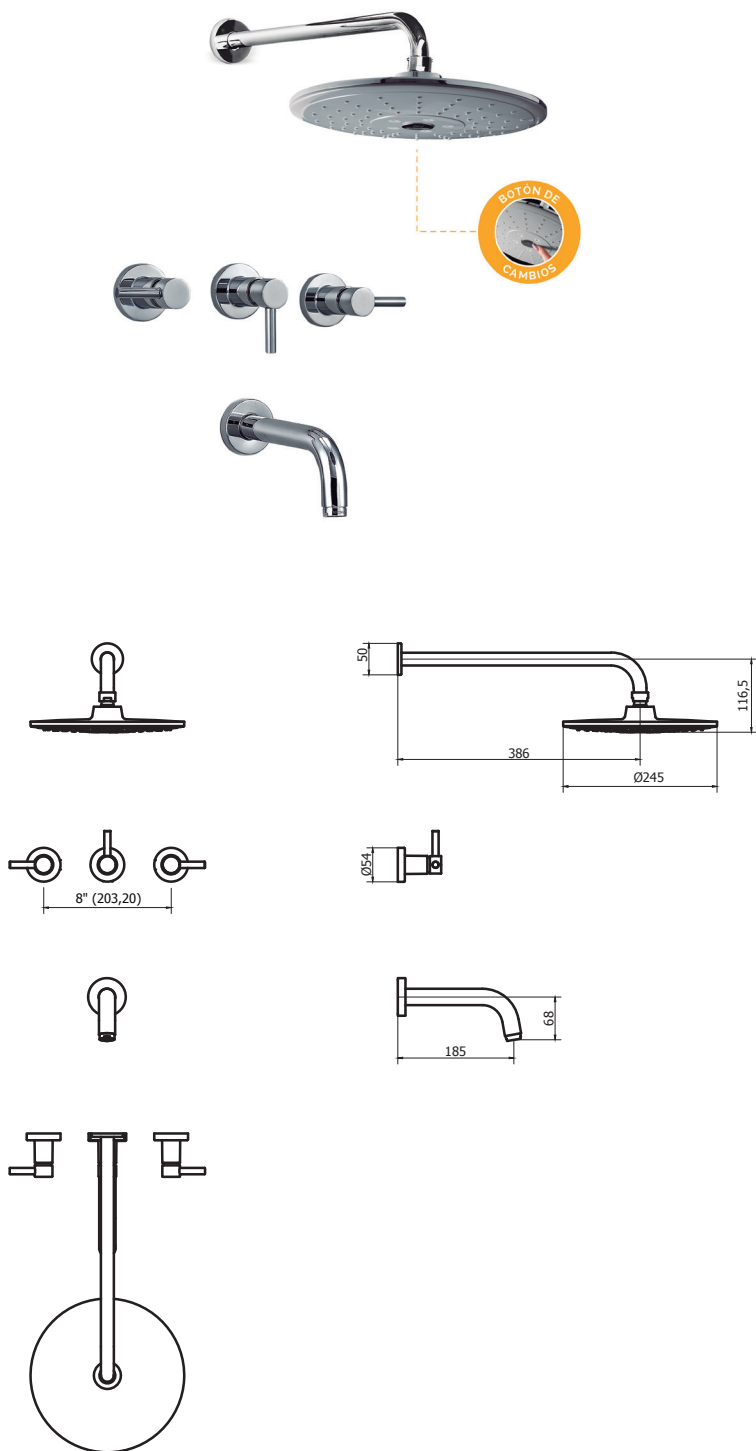

## CÓDIGO : 190L4S00

Mezcladora de 03 llaves para ducha y tina línea minimalista colección Lever con salida de ducha minimalista con pulsador

COLECCION : LEVER

USO : BAÑO

**VAINSA**  
GRIFERÍA Y SANITARIOS

### DESCRIPCIÓN

- » Vástago con sistema CIERRE ETERNO exclusivo de Vainsa (para disco cerámico 1/2" con 1/4 de giro) que previene fugas o filtraciones no deseadas.
- » Moderna perilla modelo Cross con el concepto minimalista.
- » Cabeza de ducha de  $\varnothing 10''$  cuenta con Membrana anti caliche, posee un pulsador que permite hacer 3 tipos de cambios a la salida del agua, cuenta con rejilla antisarro para prevenir el paso de impurezas.
- » Producto con acabado DURACROM único y exclusivo de la marca Vainsa, realza la estética y asegura mantener un fino acabado del producto en el tiempo.
- » Presión recomendada de trabajo: 20 – 70 PSI.
- » Conexión al punto de agua G 1/2".
- » Incluye canutos y cinta teflón para su mejor instalación.

### MATERIAL

- » Cuerpo mezcladora de ducha en bronce estampado y soldado.
- » Pico tina Minimalista a la pared de bronce con exclusivo acabado DURACROM.
- » Canopla de bronce para perilla con exclusivo acabado DURACROM.
- » Canopla para salida de ducha Española con exclusivo acabado DURACROM.
- » Perilla metálica con exclusivo acabado DURACROM.
- » Cabeza de ducha en ABS con exclusivo acabado DURACROM.