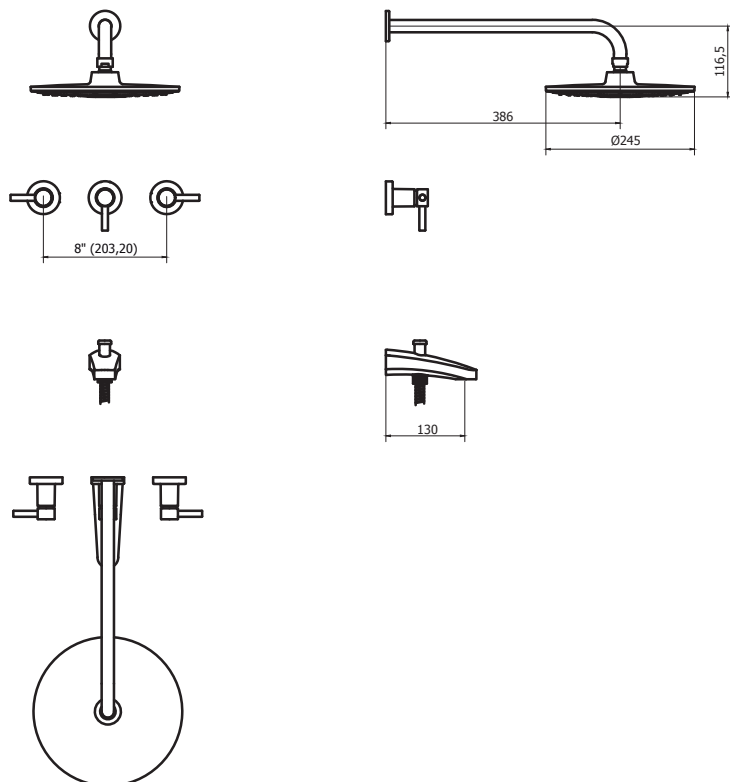

CÓDIGO : 192L4S00

Mezcladora ducha Nápoles con conexión ducha tina minimalista colección Lever con salida de ducha minimalista con pulsador

COLECCION : LEVER

USO : BAÑO

VAINSA
GRIFERÍA Y SANITARIOS

DESCRIPCIÓN

- » Vástago con sistema CIERRE ETERNO exclusivo de Vainsa (para disco cerámico 1/2" con 1/4 de giro) que previene fugas o filtraciones no deseadas.
- » Moderna perilla modelo Lever con el concepto minimalista.
- » Cabeza de ducha de 10" cuenta con Membrana anti caliche, posee un pulsador que permite hacer 3 tipos de cambios a la salida del agua, cuenta con rejilla antisarro para prevenir el paso de impurezas.
- » Producto con acabado DURACROM único y exclusivo de la marca Vainsa, realza la estética y asegura mantener un fino acabado del producto en el tiempo.
- » Presión recomendada de trabajo: 20 – 70 PSI.
- » Conexión al punto de agua G 1/2".
- » Incluye canutos y cinta teflón para su mejor instalación.

MATERIAL

- » Cuerpo mezcladora de ducha en bronce estampado y soldado.
- » Rompe chorro de ABS con exclusivo acabado DURACROM.
- » Canopla de bronce para perilla con exclusivo acabado DURACROM.
- » Canopla para salida de ducha Española con exclusivo acabado DURACROM.
- » Perilla metálica con exclusivo acabado DURACROM.
- » Cabeza de ducha en ABS con exclusivo acabado DURACROM.