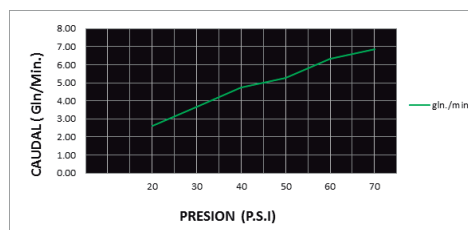

CAUDAL

CONSULTAR LISTA DE PRECIOS EN LA ZONA DE DESCARGA
PARA INFORMACIÓN DE PRECIOS INGRESAR A WWW.VAINSA.COM
O CONTACTARSE A LOS TELÉFONOS: **604 4646**

V01