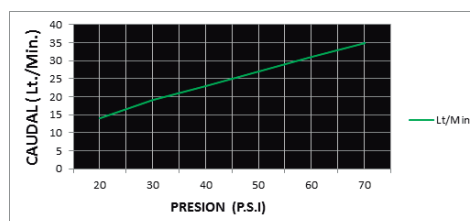

CAUDAL

CONSULTAR LISTA DE PRECIOS EN LA ZONA DE DESCARGA
PARA INFORMACIÓN DE PRECIOS INGRESAR A WWW.VAINSA.COM
O CONTACTARSE A LOS TELÉFONOS: **604 4646**

V01