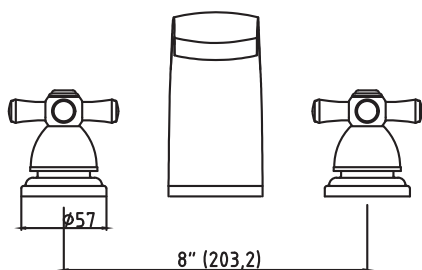

CÓDIGO : 193P1000

Mezcladora tina al mueble pico Roma, línea Prestige

COLECCION : STELLA

USO : BAÑO

VAINSA
GRIFERÍA Y SANITARIOS

DESCRIPCIÓN

- » Producto con acabado DURACROM exclusivo de VAINSA, asegura la estética y acabado del producto con el paso del tiempo.
- » Sistema de cierre de Asta Fija de Larga Vida Vainsa de 1/2" con giro de 1/2".
- » Fijación de perilla a la grifería con tornillo de 3/16" de sistema helicoidal, que previene desajustes.
- » Incluye volantes informativos para un adecuado uso e instalación del producto.
- » Presión recomendada de trabajo: 20 – 70 PSI.
- » Conexión al punto de agua G1/2".