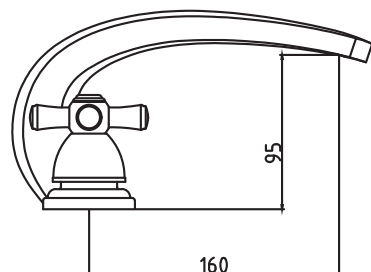

CÓDIGO : 193P1000

Mezcladora tina al mueble pico Roma, línea Prestige

COLECCION : STELLA

USO : BAÑO

VAINSA
GRIFERÍA Y SANITARIOS

DESCRIPCIÓN

- » Producto con acabado DURACROM exclusivo de VAINSA, asegura la estética y acabado del producto con el paso del tiempo.
- » Sistema de cierre de Asta Fija de Larga Vida Vainsa de 1/2" con giro de 1/2".
- » Fijación de perilla a la grifería con tornillo de 3/16" de sistema helicoidal, que previene desajustes.
- » Incluye volantes informativos para un adecuado uso e instalación del producto.
- » Presión recomendada de trabajo: 20 – 70 PSI.
- » Conexión al punto de agua G1/2".