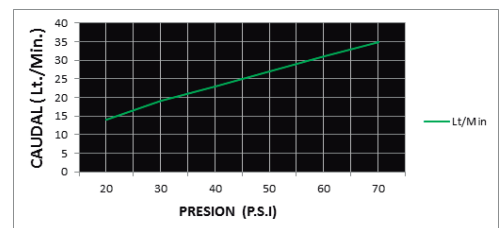

CAUDAL

CONSULTAR LISTA DE PRECIOS EN LA ZONA DE DESCARGA
PARA INFORMACIÓN DE PRECIOS INGRESAR A WWW.VAINSA.COM
O CONTACTARSE A LOS TELÉFONOS: **604 4646**

V01