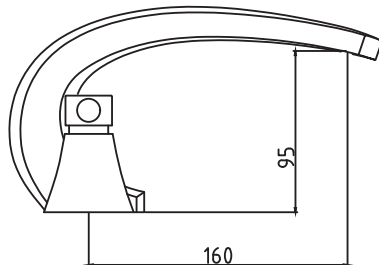

CÓDIGO : 193P5000

Mezcladora tina al mueble pico Roma, línea Prestige

COLECCION : MODERN

USO : BAÑO

VAINSA
GRIFERÍA Y SANITARIOS

DESCRIPCIÓN

- » Producto con acabado DURACROM exclusivo de VAINSA, asegura la estética y acabado del producto con el paso del tiempo.
- » Sistema de cierre de Asta Fija de Larga Vida Vainsa de 1/2" con giro de 1/2".
- » Fijación de perilla a la grifería con tornillo de 3/16" de sistema helicoidal, que previene desajustes.
- » Incluye volantes informativos para un adecuado uso e instalación del producto.
- » Presión recomendada de trabajo: 20 – 70 PSI.
- » Conexión al punto de agua G1/2".