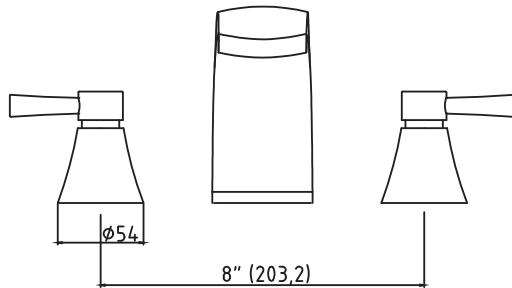

CÓDIGO : 193P5000

Mezcladora tina al mueble pico Roma, línea Prestige

COLECCION : MODERN

USO : BAÑO

VAINSA
GRIFERÍA Y SANITARIOS

DESCRIPCIÓN

- » Producto con acabado DURACROM exclusivo de VAINSA, asegura la estética y acabado del producto con el paso del tiempo.
- » Sistema de cierre de Asta Fija de Larga Vida Vainsa de 1/2" con giro de 1/2".
- » Fijación de perilla a la grifería con tornillo de 3/16" de sistema helicoidal, que previene desajustes.
- » Incluye volantes informativos para un adecuado uso e instalación del producto.
- » Presión recomendada de trabajo: 20 – 70 PSI.
- » Conexión al punto de agua G1/2".