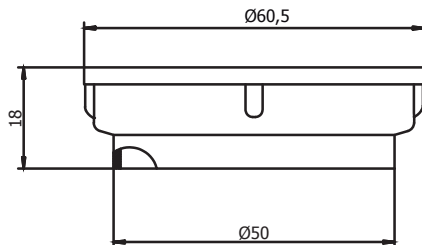

CÓDIGO : 2400120I

Sumidero marca Vainsa de 2" redondo en acero inoxidable.

COLECCION : COMPLEMENTOS

USO : BAÑO

VAINSA
GRIFERÍA Y SANITARIOS

DESCRIPCIÓN

- » Sistema de cierre de doble aleta, fácil manejo y mantenimiento.
- » Estructura indeformable con el paso del tiempo, ideal para zonas de alto tránsito.
- » Altamente resistente a la corrosión en ambientes salinos.
- » Instalación para tubos con diámetro de 2" (50 mm.)
- » Uso recomendado para baños públicos, piscinas, lavanderías y casas de playa.

MATERIAL

- » Rejilla en acero inoxidable 316, grado marino, posee un rango de 2%-3% de molibdeno.
- » Base en acero inoxidable 316, grado marino, posee un rango de 2%-3% de molibdeno.

CONSULTAR LISTA DE PRECIOS EN LA ZONA DE DESCARGA
PARA INFORMACIÓN DE PRECIOS INGRESAR A WWW.VAINSA.COM
O CONTACTARSE A LOS TELÉFONOS: **604 4646**