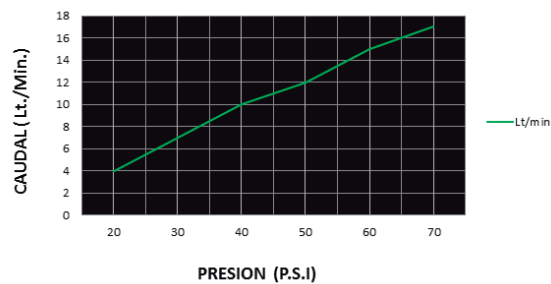

CAUDAL

CONSULTAR LISTA DE PRECIOS EN LA ZONA DE DESCARGA
PARA INFORMACIÓN DE PRECIOS INGRESAR A WWW.VAINSA.COM
O CONTACTARSE A LOS TELÉFONOS: **604 4646**

V01