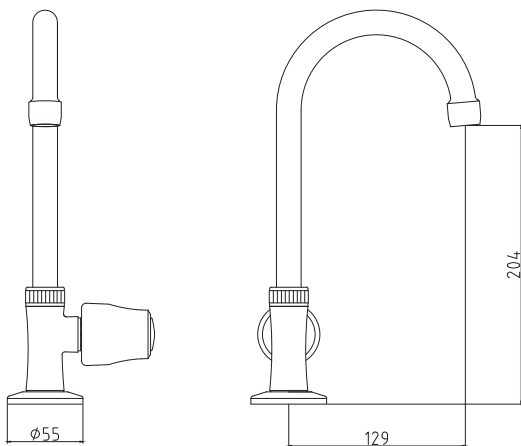

CÓDIGO : 507C3B00

Llave de lavadero al mueble con pico giratorio tipo "B" línea Classic modelo Avante Duracrom.

COLECCION : AVANTE
USO : BAÑO

VAINSA
GRIFERÍA Y SANITARIOS

DESCRIPCIÓN

- » Sistema de cierre Asta Fija Pistón 1/2" - LARGA VIDA exclusivo de Vainsa.
- » Fijación de perillas a la grifería con tornillo de 3/16" de sistema helicoidal, que previene desajustes.
- » Perilla modelo Avante.
- » Pico Giratorio tipo "B".
- » Aireador con protección anti cal y rejilla de acero inoxidable que retiene partículas de gran tamaño, característico chorro aireado , suave y sin salpicaduras.
- » Producto con acabado DURACROM único y exclusivo de la marca Vainsa, realza la estética y asegura mantener un fino acabado del producto en el tiempo.
- » Presión adecuada de trabajo: 20 – 70 PSI.
- » Conexión al punto de agua G $\frac{1}{2}$ ".

MATERIAL

- » Cuerpo estampado de bronce con exclusivo acabado DURACROM
- » Manija metálica con exclusivo acabado DURACROM.
- » Canopla para cuerpo a la pared en acero inoxidable.
- » Pico giratorio de bronce con exclusivo acabado DURACROM.