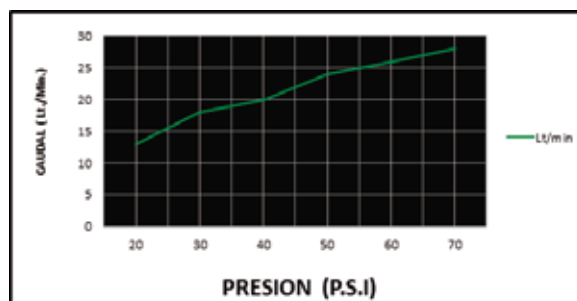

CAUDAL

CONSULTAR LISTA DE PRECIOS EN LA ZONA DE DESCARGA
PARA INFORMACIÓN DE PRECIOS INGRESAR A WWW.VAINSA.COM
O CONTACTARSE A LOS TELÉFONOS: **604 4646**

V01