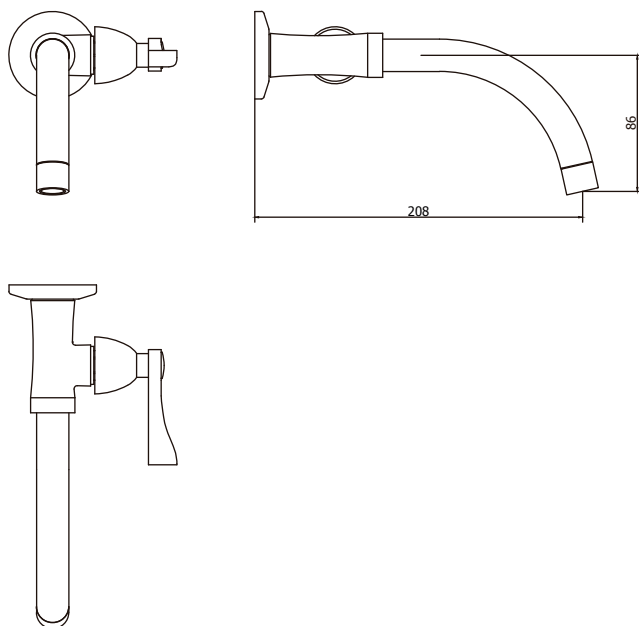

CÓDIGO : 539C6000

Llave de lavatorio a la pared línea Classic colección SKY Duracrom.

COLECCION : SKY
USO : BAÑO

VAINSA
GRIFERÍA Y SANITARIOS

DESCRIPCIÓN

- » Sistema de cierre Asta Fija Pistón 1/2" - LARGA VIDA exclusivo de Vainsa.
- » Fijación de perillas a la grifería con tornillo de 3/16" de sistema helicoidal, que previene desajustes.
- » Perilla modelo Sky.
- » Producto con acabado DURACROM único y exclusivo de la marca Vainsa, realiza la estética y asegura mantener un fino acabado del producto en el tiempo.
- » Presión adecuada de trabajo: 20 – 70 PSI.
- » Conexión al punto de agua G $\frac{1}{2}$ ".

MATERIAL

- » Cuerpo de bronce estampado con exclusivo acabado DURACROM.
- » Pico para llave en bronce con exclusivo acabado DURACROM
- » Canopla para para salida de llave lavatorio con uñas de acero inoxidable.
- » Campana en ABS para perilla SKY con exclusivo acabado DURACROM.
- » Perilla metálica con exclusivo acabado DURACROM.