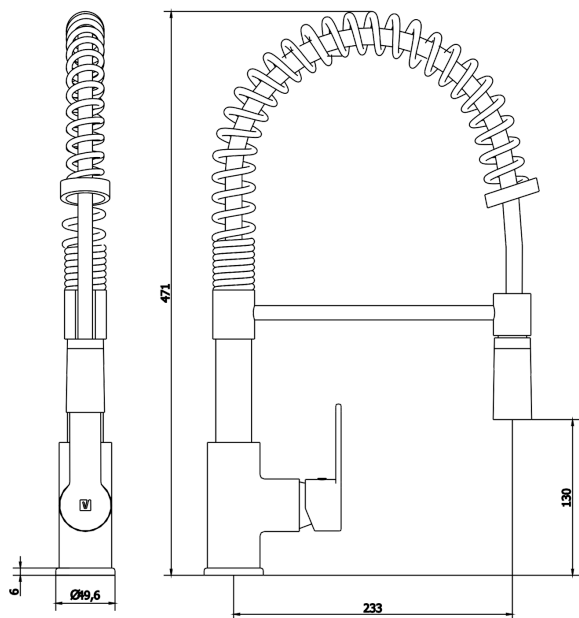

CÓDIGO : 70601000

Mezcladora de lavadero bar monocomando al mueble pico resorte línea Ocean colección Artic cromo.

COLECCION : ARTIC
USO : BAÑO

VAINSA
GRIFERÍA Y SANITARIOS

DESCRIPCIÓN

- » Sistema de cierre kit cerámico Monocomando 35mm.
- » Manija modelo Artic.
- » Producto con acabado DURACROM único y exclusivo de la marca Vainsa, realza la estética y asegura mantener un fino acabado del producto en el tiempo.
- » Presión recomendada de trabajo: 20 – 70 PSI.
- » Conexión al punto de agua G $\frac{1}{2}$ ".

MATERIAL

- » Cuerpo de bronce fundido con exclusivo acabado DURACROM
- » Tubos de abasto de acero inoxidable trenzado.
- » Cuerpo de duchita en bronce con exclusivo acabado DURACROM.
- » Pico de resorte con exclusivo acabado DURACROM.
- » Manija metálica con exclusivo acabado DURACROM
- » Kit de fijación de bronce con exclusivo acabado DURACROM