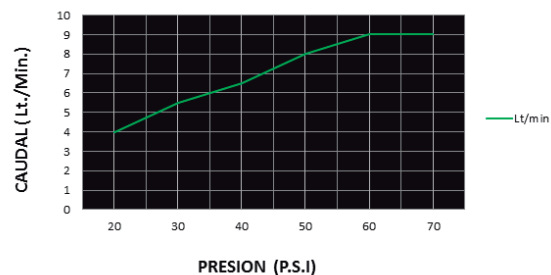

CAUDAL

CONSULTAR LISTA DE PRECIOS EN LA ZONA DE DESCARGA
PARA INFORMACIÓN DE PRECIOS INGRESAR A WWW.VAINSA.COM
O CONTACTARSE A LOS TELÉFONOS: **604 4646**

V02