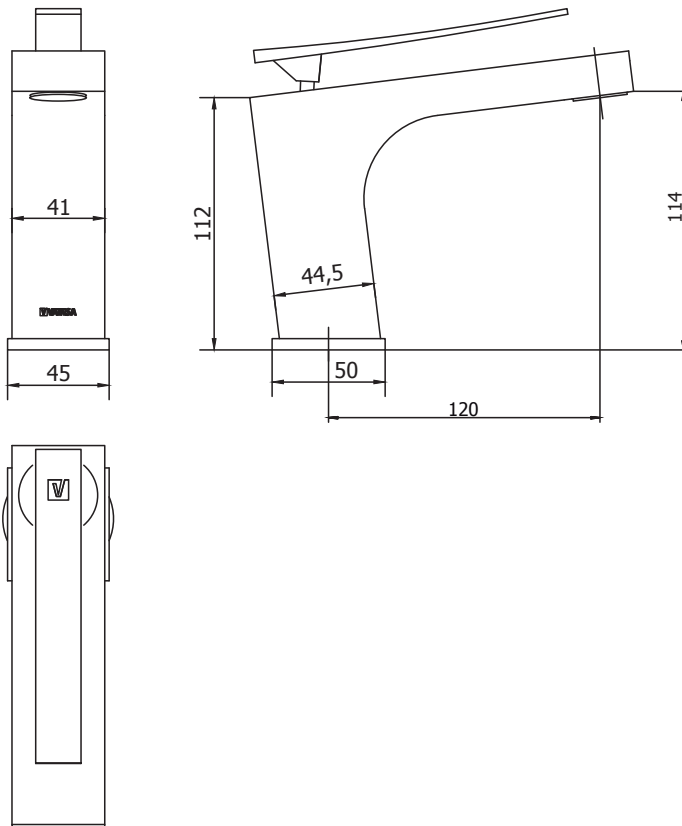

### DESCRIPCIÓN

- » Sistema de cierre kit cerámico Monocomando 25mm.
- » Aireador dirigible.
- » Producto con acabado DURACROM único y exclusivo de la marca Vainsa, realiza la estética y asegura mantener un fino acabado del producto en el tiempo.
- » Incluye cinta teflón.
- » Presión adecuada de trabajo: 20 – 70 PSI.
- » Conexión al punto de agua G $\frac{1}{2}$ ".