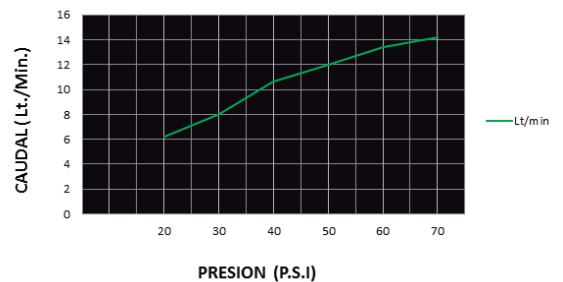

CAUDAL

CONSULTAR LISTA DE PRECIOS EN LA ZONA DE DESCARGA
PARA INFORMACIÓN DE PRECIOS INGRESAR A WWW.VAINSA.COM
O CONTACTARSE A LOS TELÉFONOS: **604 4646**

V01

VSI INDUSTRIAL S.A.C.

Av. B Sub-Lote A1-3-2-B Urb. Industrial Las Praderas Lurín, Lima - Perú RUC: 20555189631 Servicio al Cliente Telf.: 616-9528(Griferías) 616-9529(Sanitarios)
Showroom: Av. Javier Prado Este 5271 Urb. Camacho La Molina, Lima - Perú, servicioclientes@vsi-industrial.com www.vainsa.com