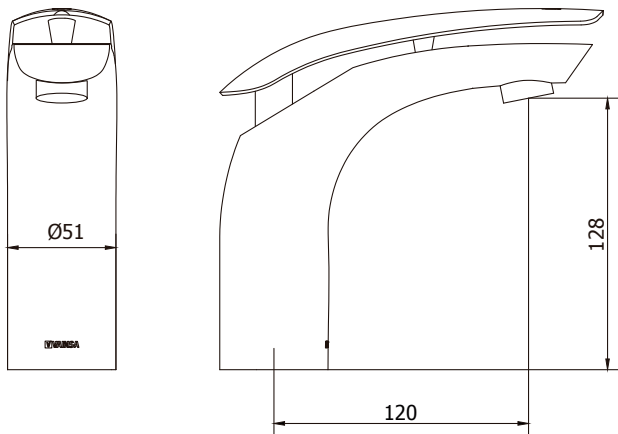

### DESCRIPCIÓN

- » Sistema de cierre kit cerámico Monocomando 35mm.
- » Kit de fijación.
- » Aireador dirigible.
- » Producto con acabado DURACROM único y exclusivo de la marca Vainsa, realza la estética y asegura mantener un fino acabado del producto en el tiempo.
- » Presión adecuada de trabajo: 20 – 70 PSI.
- » Conexión al punto de agua G½".