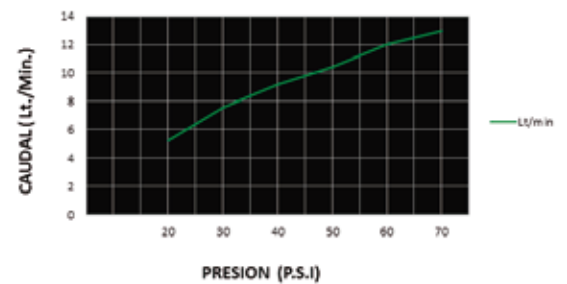

CAUDAL

CONSULTAR LISTA DE PRECIOS EN LA ZONA DE DESCARGA
PARA INFORMACIÓN DE PRECIOS INGRESAR A WWW.VAINSA.COM
O CONTACTARSE A LOS TELÉFONOS: **604 4646**

V01