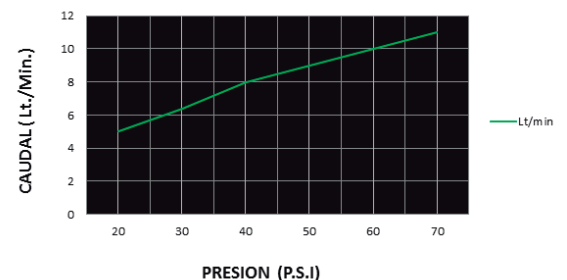

CAUDAL

CONSULTAR LISTA DE PRECIOS EN LA ZONA DE DESCARGA
PARA INFORMACIÓN DE PRECIOS INGRESAR A WWW.VAINSA.COM
O CONTACTARSE A LOS TELÉFONOS: **604 4646**

V01

VSI INDUSTRIAL S.A.C.

Av. B Sub-Lote A1-3-2-B Urb. Industrial Las Praderas Lurín, Lima - Perú RUC: 20555189631 Servicio al Cliente Telf.: 616-9528(Griferías) 616-9529(Sanitarios)
Showroom: Av. Javier Prado Este 5271 Urb. Camacho La Molina, Lima - Perú, servicioclientes@vsi-industrial.com www.vainsa.com