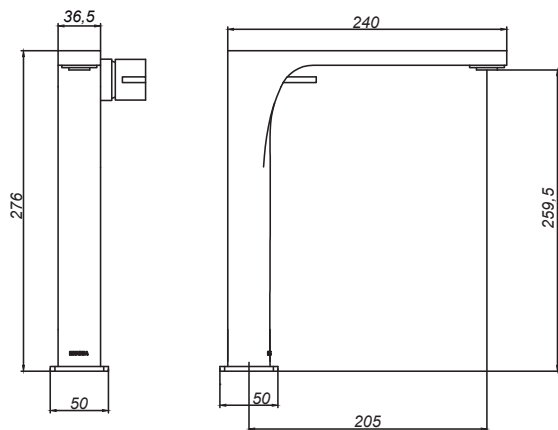

CÓDIGO : 752T2000

Mezcladora monocomando alta colección Manhattan Duracrom.

COLECCION : MANHATTAN

USO : BAÑO

VAINSA
GRIFERÍA Y SANITARIOS

DESCRIPCIÓN

- » Sistema de cierre kit cerámico Monocomando 25mm.
- » Aireador dirigible.
- » Producto con acabado DURACROM único y exclusivo de la marca Vainsa, realza la estética y asegura mantener un fino acabado del producto en el tiempo.
- » Incluye cinta teflón.
- » Presión adecuada de trabajo: 20 – 70 PSI.
- » Conexión al punto de agua G $\frac{1}{2}$ ".