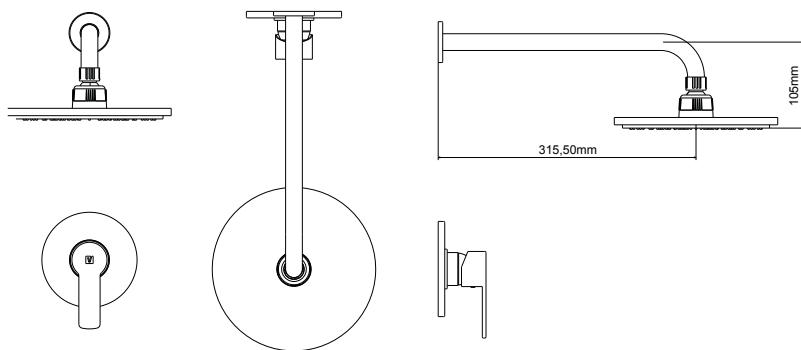

CÓDIGO : 78501000

Mezcladora de ducha monocomando, línea Ocean colección Artic con salida Morgan cromo.

COLECCION : ARTIC
USO : BAÑO

VAINSA
GRIFERÍA Y SANITARIOS

DESCRIPCIÓN

- » Sistema de cierre kit cerámico Monocomando 35mm
- » Cabeza de ducha Morgan 9" con limitador de caudal y membrana anti caliche, incluye rejilla en acero inoxidable para evitar el paso de impurezas y reductor de caudal para optimizar un ahorro en el consumo de agua final.
- » Producto con acabado DURACROM único y exclusivo de la marca Vainsa, realza la estética y asegura mantener un fino acabado del producto en el tiempo.
- » Incluye cinta teflón y canuto para su instalación
- » Presión recomendada de trabajo: 20 – 70 PSI.
- » Conexión al punto de agua NPT 1/2".

MATERIAL

- » Cuerpo Monocomando de ducha en Bronce estampado con exclusivo acabado DURACROM.
- » Brazo de ducha de 33 cm en bronce con exclusivo acabado DURACROM.
- » Canopla de bronce para brazo de ducha 1/2" con exclusivo acabado DURACROM
- » Manija metálica con exclusivo acabado DURACROM.
- » Cabeza de ducha Morgan de ABS con exclusivo acabado DURACROM.