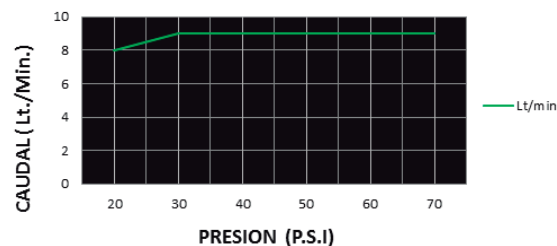

CAUDAL

CONSULTAR LISTA DE PRECIOS EN LA ZONA DE DESCARGA
PARA INFORMACIÓN DE PRECIOS INGRESAR A WWW.VAINSA.COM
O CONTACTARSE A LOS TELÉFONOS: **604 4646**

V02

VSI INDUSTRIAL S.A.C.

Av. B Sub-Lote A1-3-2-B Urb. Industrial Las Praderas Lurín, Lima - Perú RUC: 20555189631 Servicio al Cliente Telf.: 616-9528(Griferías) 616-9529(Sanitarios)
Showroom: Av. Javier Prado Este 5271 Urb. Camacho La Molina, Lima - Perú, servicioclientes@vsi-industrial.com www.vainsa.com