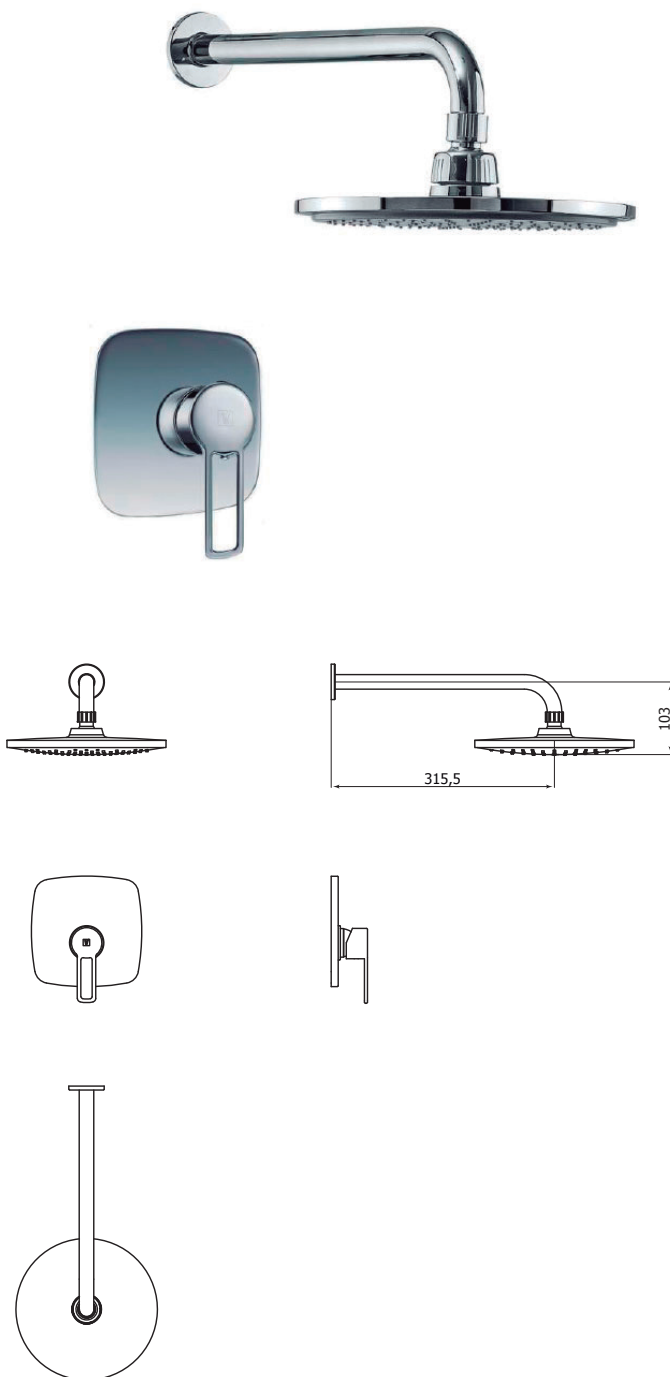

CÓDIGO : 78502000

Mezcladora de ducha monocomando con salida de Morgan Línea Ocean colección Pacific Duracrom.

COLECCIÓN : PACIFIC

USO : BAÑO

VAINSA
GRIFERÍA Y SANITARIOS

DESCRIPCIÓN

- » Sistema de cierre kit cerámico Monocomando 35mm.
- » Cabeza de ducha Morgan 9" con limitador de caudal y membrana anti caliche, incluye rejilla en acero inoxidable para evitar el paso de impurezas y reductor de caudal para optimizar un ahorro en el consumo de agua final.
- » Producto con acabado DURACROM único y exclusivo de la marca Vainsa, realza la estética y asegura mantener un fino acabado del producto en el tiempo.
- » Incluye cinta teflón y canuto para su instalación
- » Presión recomendada. de trabajo: 20 – 70 PSI
- » Conexión al punto de agua 1/2".

MATERIAL

- » Cuerpo Monocomando de ducha en Bronce estampado con exclusivo acabado DURACROM.
- » Brazo de ducha de 33 cm en bronce con exclusivo acabado DURACROM.
- » Canopla de bronce para brazo de ducha 1/2" con exclusivo acabado DURACROM.
- » Manija metálica con exclusivo acabado DURACROM.
- » Cabeza de ducha Morgan de ABS con exclusivo acabado DURACROM.