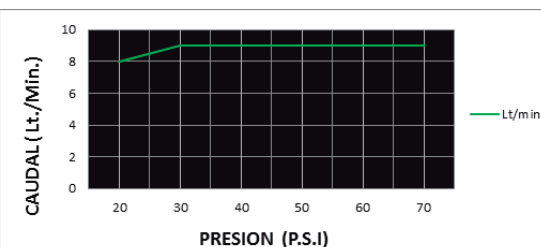

CAUDAL

CONSULTAR LISTA DE PRECIOS EN LA ZONA DE DESCARGA
PARA INFORMACIÓN DE PRECIOS INGRESAR A WWW.VAINSA.COM
O CONTACTARSE A LOS TELÉFONOS : **604 4646**

V01