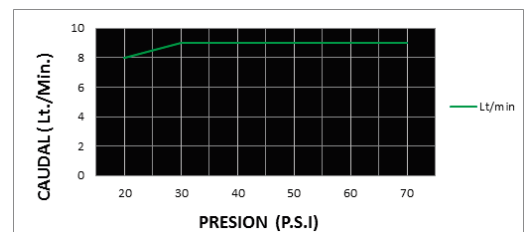

CAUDAL

CONSULTAR LISTA DE PRECIOS EN LA ZONA DE DESCARGA
PARA INFORMACIÓN DE PRECIOS INGRESAR A WWW.VAINSA.COM
O CONTACTARSE A LOS TELÉFONOS : **604 4646**

V02

VSI INDUSTRIAL S.A.C.

Av. B Sub-Lote A1-3-2-B Urb. Industrial Las Praderas Luán, Lima - Perú RUC: 20555189631 Servicio al Cliente Telf.: 616-9528(Griferías) 616-9529(Sanitarios)
Showroom: Av. Javier Prado Este 5271 Urb. Camacho La Molina, Lima - Perú, servicioclientes@vsi-industrial.com www.vainsa.com