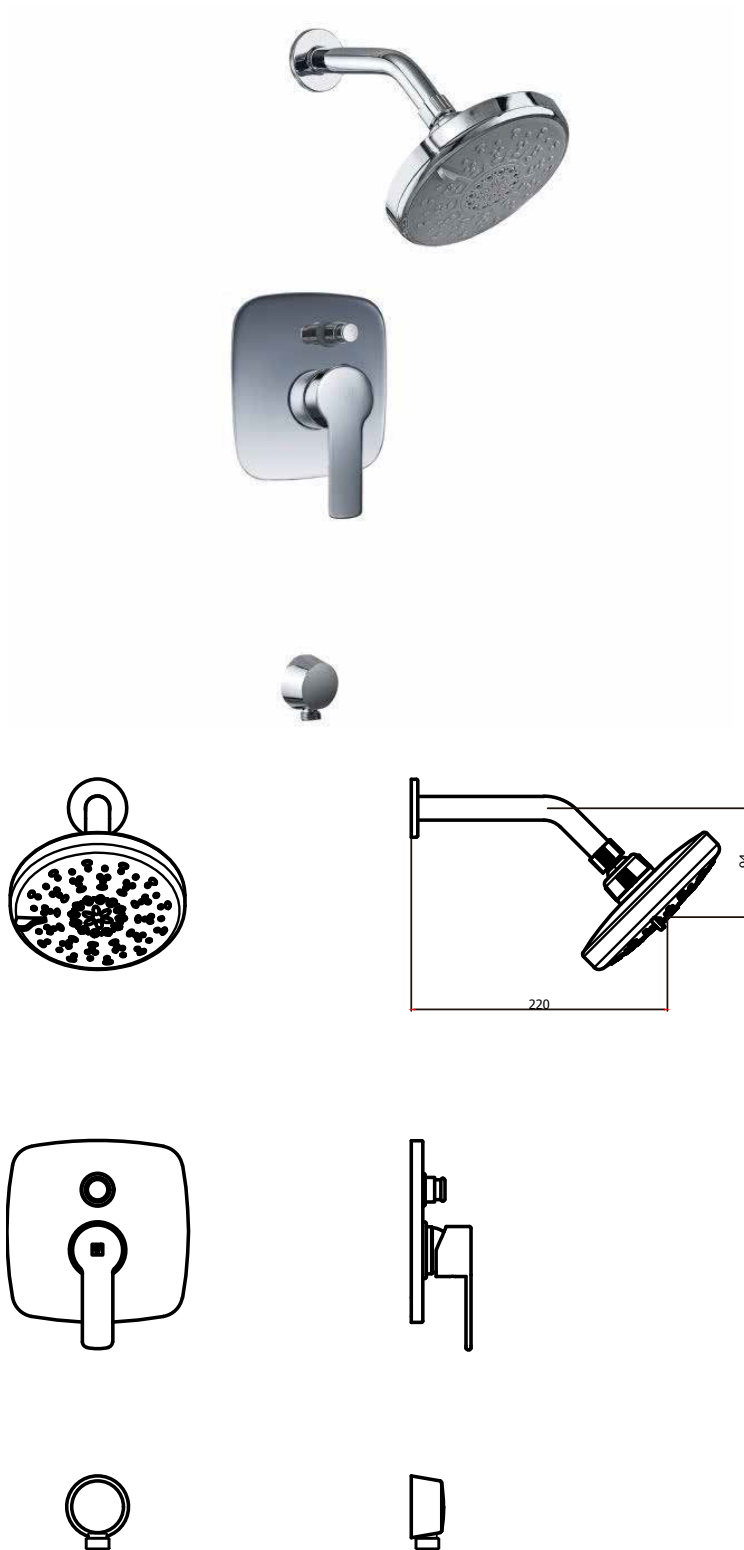

CÓDIGO : 78801G00

Mezcladora ducha monocomando línea Ocean colección Artic con salida Gap 15 con conexión guía teléfono

COLECCIÓN : ARTIC

USO : BAÑO

VAINSA
GRIFERÍA Y SANITARIOS

DESCRIPCIÓN

- » Sistema de cierre Kit Monocomando.
- » Canuto y cinta teflón para su instalación.
- » Cabeza de ducha con Filtro anti caliche y rejilla anti impurezas.
- » Pulsador desviador para salida de ducha y Ducha Teléfono.
- » Presión recomendada. de trabajo: 20 – 70 PSI

MATERIAL

- » Cuerpo monocomando en bronce cromado.
- » Canopla del brazo de ducha en bronce cromado.
- » Canopla cuadrada de bronce cromado.
- » Conexión angular para ducha teléfono en bronce cromado.
- » Acople de bronce niquelado conexión NPT ½"
- » Brazo de ducha en Acero Inoxidable cromado.
- » Cubierta de ABS cromado.
- » Perilla Metálica cromada.