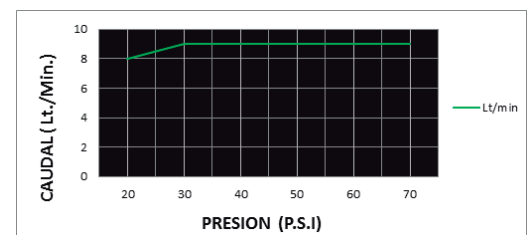

NORMA TÉCNICA

- » Nuestra grifería cumple con la norma ASTM B117.

CONSULTAR LISTA DE PRECIOS EN LA ZONA DE DESCARGA
PARA INFORMACIÓN DE PRECIOS INGRESAR A WWW.VAINSA.COM
O CONTACTARSE A LOS TELÉFONOS : **604 4646**

V01