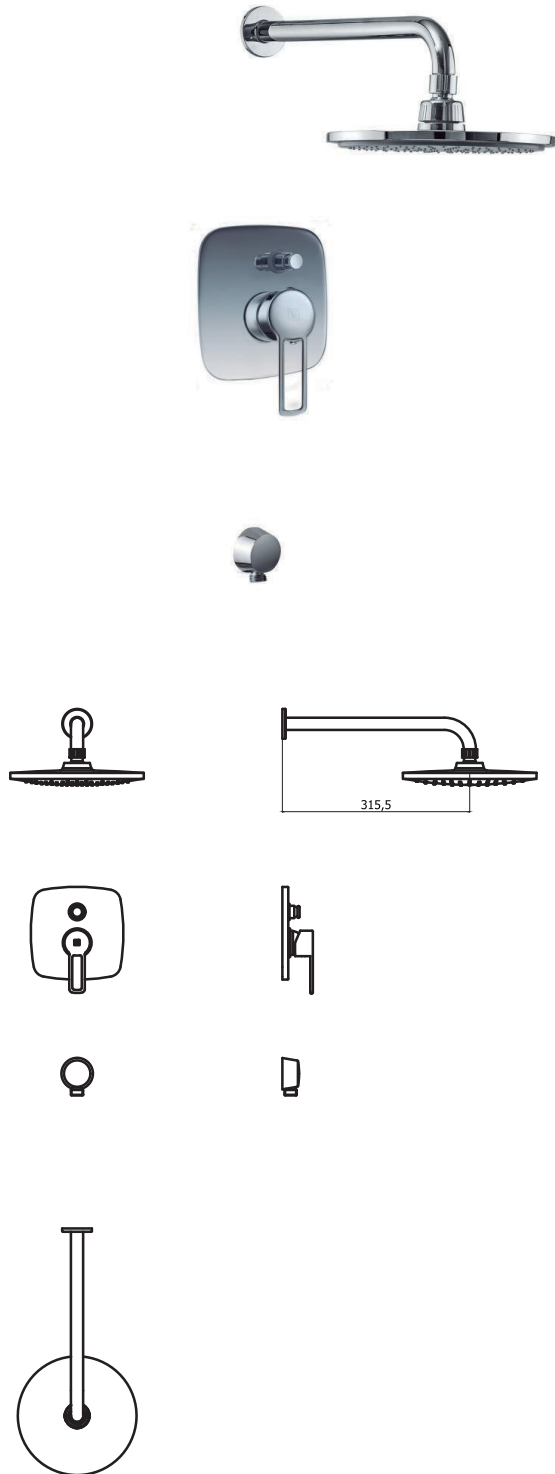

CÓDIGO : 78802000

Mezcladora de ducha monocomando con conexión angular ducha teléfono
Linea Ocean Cromo

COLECCIÓN : PACIFIC

USO : BAÑO

VAINSA
GRIFERÍA Y SANITARIOS

DESCRIPCIÓN

- » Sistema de cierre kit cerámico Monocomando 35mm
- » Cabeza de ducha Morgan 9" con limitador de caudal y membrana anti caliche , incluye rejilla en acero inoxidable para evitar el paso de impurezas y reductor de caudal para optimizar un ahorro en el consumo de agua final.
- » Producto con acabado DURACROM único y exclusivo de la marca Vainsa, realza la estética y asegura mantener un fino acabado del producto en el tiempo.
- » Incluye cinta teflón y canuto para su instalación
- » Presión recomendada de trabajo: 20 – 70 PSI.
- » Conexión al punto de agua G $\frac{1}{2}$ ".

MATERIAL

- » Cuerpo Monocomando Ducha Tina con desviador en Bronce Estampado con exclusivo acabado DURACROM.
- » Brazo de ducha de 33 cm en bronce con exclusivo acabado DURACROM.
- » Canopla de bronce para brazo de ducha 1/2" con exclusivo acabado DURACROM
- » Manija metálica con exclusivo acabado DURACROM.
- » Conexión angular en bronce para ducha teléfono acabado DURACROM
- » Cabeza de ducha Morgan de ABS con exclusivo acabado DURACROM.