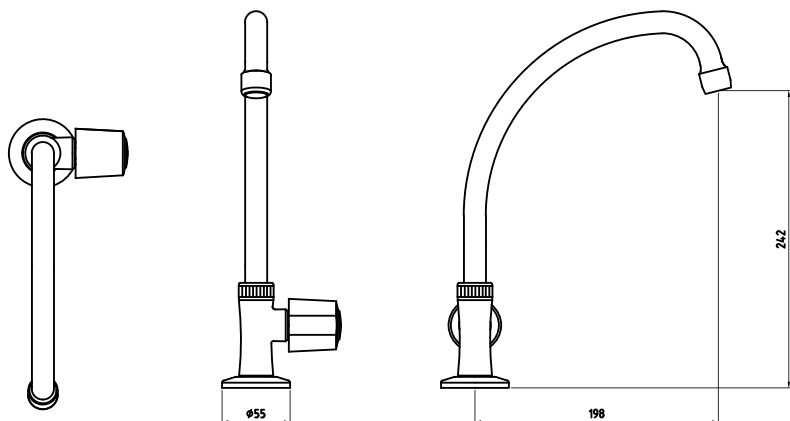

CAUDAL

- » 2.5 Lt/min.

CONSULTAR LISTA DE PRECIOS EN LA ZONA DE DESCARGA
PARA INFORMACIÓN DE PRECIOS INGRESAR A WWW.VAINSA.COM
O CONTACTARSE A LOS TELÉFONOS : **604 4646**

Estas dimensiones y especificaciones están sujetas a cambio sin previo aviso.

V02

VSI INDUSTRIAL S.A.C.

Av. B Sub-Lote A1-3-2-B Urb. Industrial Las Praderas Luán, Lima - Perú RUC: 20555189631 Servicio al Cliente Telf.: 616-9528(Griferías) 616-9529(Sanitarios)
Showroom: Av. Javier Prado Este 5271 Urb. Camacho La Molina, Lima - Perú, servicioclientes@vsi-industrial.com www.vainsa.com