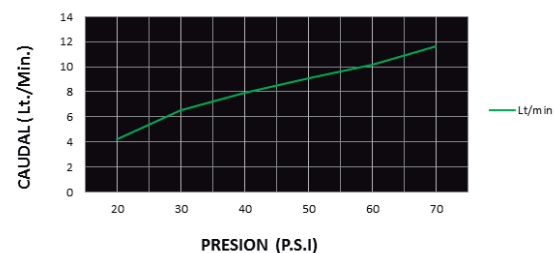

CAUDAL

CONSULTAR LISTA DE PRECIOS EN LA ZONA DE DESCARGA
PARA INFORMACIÓN DE PRECIOS INGRESAR A WWW.VAINSA.COM
O CONTACTARSE A LOS TELÉFONOS: **604 4646**

V01