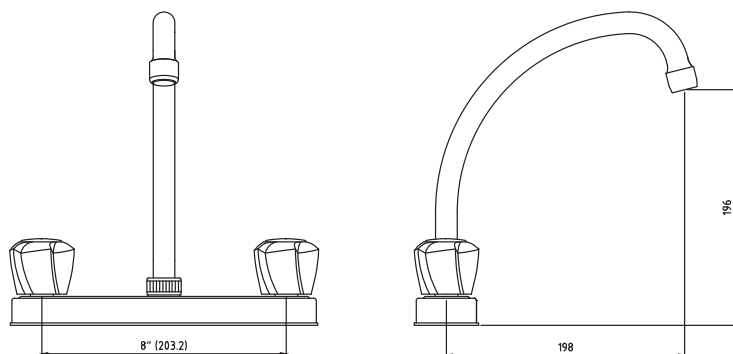

CAUDAL

CONSULTAR LISTA DE PRECIOS EN LA ZONA DE DESCARGA
PARA INFORMACIÓN DE PRECIOS INGRESAR A WWW.VAINSA.COM
O CONTACTARSE A LOS TELÉFONOS: **604 4646**

V01