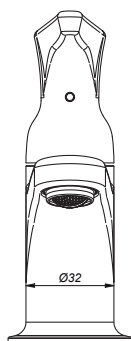

CÓDIGO : M30R4000

Llave lavatorio Mares - Portofino Duracrom

COLECCION : PORTOFINO

USO : BAÑO

VAINSA
GRIFERÍA Y SANITARIOS

DESCRIPCIÓN

- » Sistema de cierre vástago de disco cerámico ½" con un ¼ de giro – Larga vida exclusivo de Vainsa.
- » Cuerpo de llave lavatorio fundido con aireador tipo coin slot de fácil limpieza
- » Moderna perilla tipo Lever con concepto minimalista.
- » Producto con acabado DURACROM único y exclusivo de la marca Vainsa, realza la estética y asegura mantener un fino acabado del producto en el tiempo.
- » Incluye empaques y tuerca para su mejor fijación en la instalación.
- » Presión recomendada de trabajo: 20 – 70 PSI.
- » Conexión al punto de agua G½".