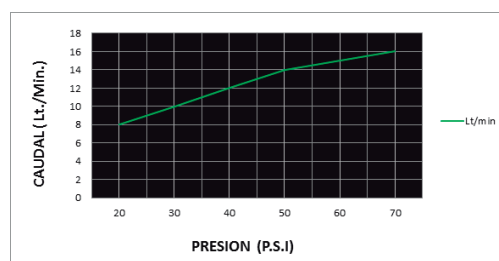

CAUDAL

CONSULTAR LISTA DE PRECIOS EN LA ZONA DE DESCARGA
PARA INFORMACIÓN DE PRECIOS INGRESAR A WWW.VAINSA.COM
O CONTACTARSE A LOS TELÉFONOS: **604 4646**

V01

VSI INDUSTRIAL S.A.C.

Av. B Sub-Lote A1-3-2-B Urb. Industrial Las Praderas Lurín, Lima - Perú RUC: 20555189631 Servicio al Cliente Telf.: 616-9528(Griferías) 616-9529(Sanitarios)
Showroom: Av. Javier Prado Este 5271 Urb. Camacho La Molina, Lima - Perú, servicioclientes@vsi-industrial.com www.vainsa.com