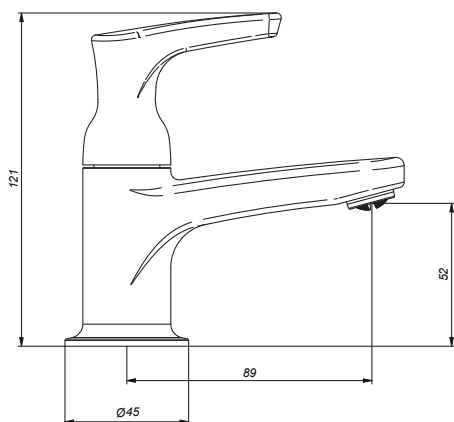

CÓDIGO : M30R4000

Llave lavatorio Mares - Portofino Duracrom

COLECCION : PORTOFINO

USO : BAÑO

VAINSA
GRIFERÍA Y SANITARIOS

DESCRIPCIÓN

- » Sistema de cierre vástago de disco cerámico ½" con un ¼ de giro – Larga vida exclusivo de Vainsa.
- » Cuerpo de llave lavatorio fundido con aireador tipo coin slot de fácil limpieza
- » Moderna perilla tipo Lever con concepto minimalista.
- » Producto con acabado DURACROM único y exclusivo de la marca Vainsa, realza la estética y asegura mantener un fino acabado del producto en el tiempo.
- » Incluye empaques y tuerca para su mejor fijación en la instalación.
- » Presión recomendada de trabajo: 20 – 70 PSI.
- » Conexión al punto de agua G½".