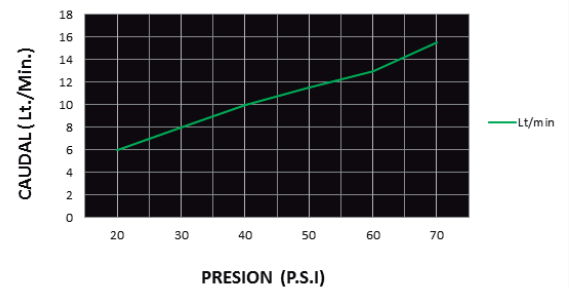

CAUDAL

CONSULTAR LISTA DE PRECIOS EN LA ZONA DE DESCARGA
PARA INFORMACIÓN DE PRECIOS INGRESAR A WWW.VAINSA.COM
O CONTACTARSE A LOS TELÉFONOS: **604 4646**

V01