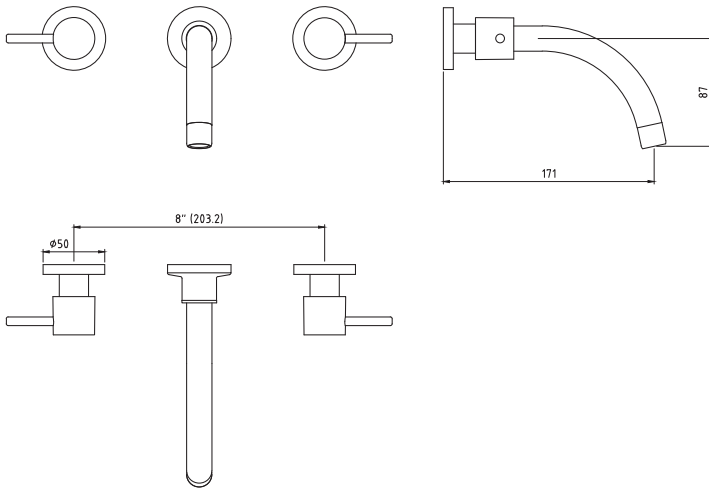

CÓDIGO : M57A4000

Mezcladora de lavatorio 8" al mueble pico mares Línea Mares colección Bali Duracrom.

COLECCION : BALI
USO : BAÑO

VAINSA
GRIFERÍA Y SANITARIOS

DESCRIPCIÓN

- » Vástago con sistema CIERRE ETERNO exclusivo de Vainsa para disco cerámico 1/2" con 1/4 de giro que previene fugas o filtraciones no deseadas.
- » Manija modelo Bali.
- » Incluye juego de canutos para su instalación.
- » Producto con acabado DURACROM único y exclusivo de la marca Vainsa, realza la estética y asegura mantener un fino acabado del producto en el tiempo.
- » Presión recomendada de trabajo: 20 – 70 PSI.
- » Conexión al punto de agua G1/2".

MATERIAL

- » Cuerpo de mezcladora de bronce soldado con exclusivo acabado DURACROM.
- » Pico para mezcladora de bronce con exclusivo acabado DURACROM.
- » Canopla de acero con exclusivo acabado DURACROM.
- » Perilla metálica con exclusivo acabado DURACROM.