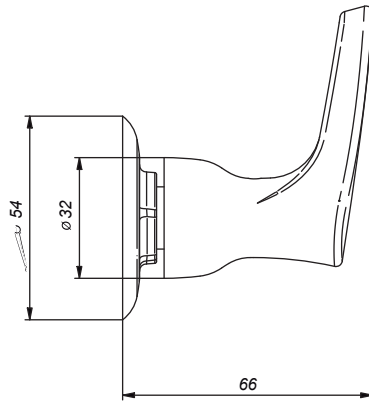

## DESCRIPCIÓN

- » Sistema de cierre vástago de disco cerámico ½" con un ¼ de giro – Larga vida exclusivo de Vainsa.
- » Moderna perilla tipo palanca con concepto neoclásico.
- » Producto con acabado DURACROM único y exclusivo de la marca Vainsa, realza la estética y asegura mantener un fino acabado del producto en el tiempo.
- » Fijación de manija con tornillo de 3/16" de sistema helicoidal que previene desajustes, en material bronce.
- » Presión recomendada de trabajo: 20 – 70 PSI.
- » Conexión al punto de agua G½".

## MATERIAL

- » Cuerpo de llave de ducha maquinado y estampado en bronce
- » Canopla metálica para llave de ducha Española estandar con empaques deslizantes con exclusivo acabado DURACROM.
- » Perilla metálica con exclusivo acabado DURACROM