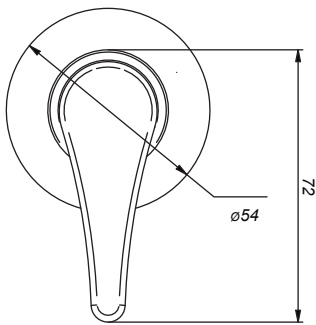

# CÓDIGO : M70R4000

Llave de ducha Mares - Portofino Duracrom sin salida

COLECCION : PORTOFINO

USO : BAÑO

**VAINSA**  
GRIFERÍA Y SANITARIOS

## DESCRIPCIÓN

- » Sistema de cierre vástago de disco cerámico ½" con un ¼ de giro – Larga vida exclusivo de Vainsa.
- » Moderna perilla tipo palanca con concepto neoclásico.
- » Producto con acabado DURACROM único y exclusivo de la marca Vainsa, realza la estética y asegura mantener un fino acabado del producto en el tiempo.
- » Fijación de manija con tornillo de 3/16" de sistema helicoidal que previene desajustes, en material bronce.
- » Presión recomendada de trabajo: 20 – 70 PSI.
- » Conexión al punto de agua G½".

## MATERIAL

- » Cuerpo de llave de ducha maquinado y estampado en bronce
- » Canopla metálica para llave de ducha Española estandar con empaques deslizantes con exclusivo acabado DURACROM.
- » Perilla metálica con exclusivo acabado DURACROM