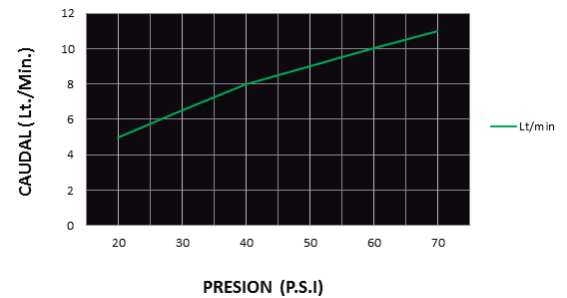

CAUDAL

CONSULTAR LISTA DE PRECIOS EN LA ZONA DE DESCARGA
PARA INFORMACIÓN DE PRECIOS INGRESAR A WWW.VAINSA.COM
O CONTACTARSE A LOS TELÉFONOS: **604 4646**

V01