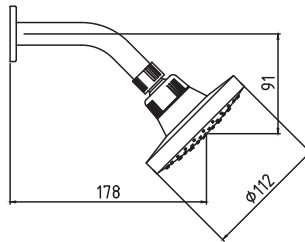

## CÓDIGO : M72G3E00

Llave de ducha con salida española estándar línea Mares colección Cristal Duracrom.

COLECCION : CRISTAL

USO : BAÑO

**VAINSA**  
GRIFERÍA Y SANITARIOS

### DESCRIPCIÓN

- » Sistema de cierre vástago de disco cerámico 3/8" con ¼ de giro - Cierre eterno exclusivo de Vainsa.
- » Modernas perillas tipo Cristal.
- » Producto con acabado DURACROM único y exclusivo de la marca Vainsa, realza la estética y asegura mantener un fino acabado del producto en el tiempo.
- » Fijación de manija con tornillo de 3/16" de sistema helicoidal que previene desajustes, en material bronce.
- » Presión recomendada de trabajo: 20 – 70 PSI.
- » Conexión al punto de agua NPT ½".