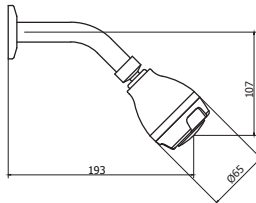

# CÓDIGO : M72G3V00

Llave de ducha con salida VSI massage línea Mares colección Cristal Duracrom.

COLECCION : CRISTAL  
USO : BAÑO

**VAINSA**  
GRIFERÍA Y SANITARIOS

## DESCRIPCIÓN

- » Sistema de cierre vástago de disco cerámico 3/8" con ¼ de giro - Cierre eterno exclusivo de Vainsa.
- » Modernas perillas tipo Cristal.
- » Cabeza de ducha modelo VSI Massage cuenta con jets de membrana anti caliche y rejilla anti sarro.
- » Producto con acabado DURACROM único y exclusivo de la marca Vainsa, realza la estética y asegura mantener un fino acabado del producto en el tiempo.
- » Fijación de manija con tornillo de 3/16" de sistema helicoidal que previene desajustes, en material bronce.
- » Presión recomendada de trabajo: 20 – 70 PSI.
- » Conexión al punto de agua NPT½".