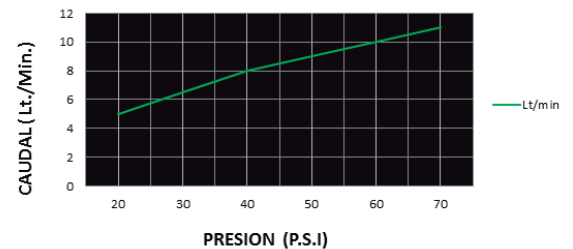

CAUDAL

CONSULTAR LISTA DE PRECIOS EN LA ZONA DE DESCARGA
PARA INFORMACIÓN DE PRECIOS INGRESAR A WWW.VAINSA.COM
O CONTACTARSE A LOS TELÉFONOS: **604 4646**

V01