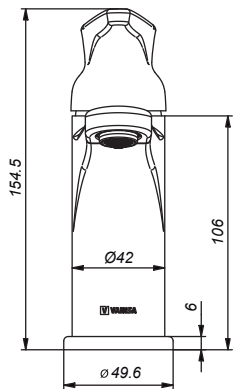

CÓDIGO : M75R4000

Mezcladora lavatorio monocomando baja Mares - Portofino Duracrom

COLECCION : PORTOFINO

USO : BAÑO

VAINSA
GRIFERÍA Y SANITARIOS

DESCRIPCIÓN

- » Sistema de cierre kit cerámico Monocomando 35mm, larga vida exclusivo de Vainsa.
- » Kit de fijación para su mejor instalación.
- » Cuerpo de llave lavatorio fundido con aireador tipo coin slot de fácil limpieza
- » Moderna perilla tipo Lever con concepto minimalista.
- » Producto con acabado DURACROM único y exclusivo de la marca Vainsa, realza la estética y asegura mantener un fino acabado del producto en el tiempo.
- » Presión recomendada de trabajo: 20 – 70 PSI.
- » Conexión al punto de agua G $\frac{1}{2}$ ".