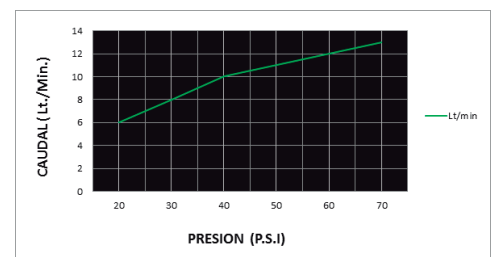

CAUDAL

CONSULTAR LISTA DE PRECIOS EN LA ZONA DE DESCARGA
PARA INFORMACIÓN DE PRECIOS INGRESAR A WWW.VAINSA.COM
O CONTACTARSE A LOS TELÉFONOS: **604 4646**

V01

VSI INDUSTRIAL S.A.C.

Av. B Sub-Lote A1-3-2-B Urb. Industrial Las Praderas Lurín, Lima - Perú RUC: 20555189631 Servicio al Cliente Telf.: 616-9528(Griferías) 616-9529(Sanitarios)
Showroom: Av. Javier Prado Este 5271 Urb. Camacho La Molina, Lima - Perú, servicioclientes@vsi-industrial.com www.vainsa.com