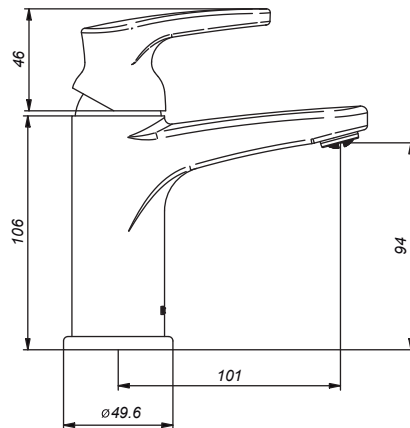

CÓDIGO : M75R4000

Mezcladora lavatorio monocomando baja Mares - Portofino Duracrom

COLECCION : PORTOFINO

USO : BAÑO

VAINSA
GRIFERÍA Y SANITARIOS

DESCRIPCIÓN

- » Sistema de cierre kit cerámico Monocomando 35mm, larga vida exclusivo de Vainsa.
- » Kit de fijación para su mejor instalación.
- » Cuerpo de llave lavatorio fundido con aireador tipo coin slot de fácil limpieza
- » Moderna perilla tipo Lever con concepto minimalista.
- » Producto con acabado DURACROM único y exclusivo de la marca Vainsa, realza la estética y asegura mantener un fino acabado del producto en el tiempo.
- » Presión recomendada de trabajo: 20 – 70 PSI.
- » Conexión al punto de agua G $\frac{1}{2}$ ".