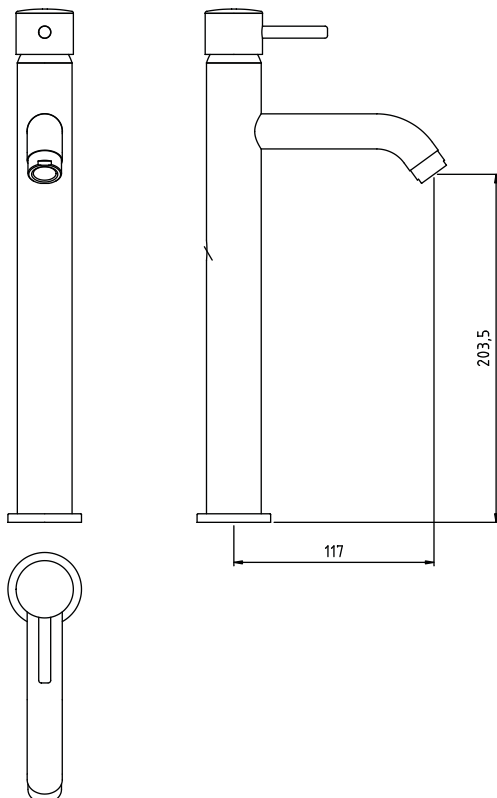

CÓDIGO : M76A7000

Mezcladora de lavatorio monocomando alta al mueble línea Mares colección Bali Duracrom.

COLECCION : BALI
USO : BAÑO

VAINSA
GRIFERÍA Y SANITARIOS

DESCRIPCIÓN

- » Sistema de cierre kit cerámico Monocomando 35mm
- » Kit de fijación para su mejor instalación.
- » Aireador con protección anti cal estándar, característico chorro aireado , suave y sin salpicaduras
- » Producto con acabado DURACROM único y exclusivo de la marca Vainsa, realza la estética y asegura mantener un fino acabado del producto en el tiempo.
- » Presión recomendada de trabajo: 20 – 70 PSI.
- » Conexión al punto de agua G $\frac{1}{2}$ ".

MATERIAL

- » Cuerpo de bronce soldado con exclusivo acabado DURACROM.
- » Perilla metálica con exclusivo acabado DURACROM.
- » Cubierta para monocomando con exclusivo acabado Duracrom.

CAUDAL

CONSULTAR LISTA DE PRECIOS EN LA ZONA DE DESCARGA
PARA INFORMACIÓN DE PRECIOS INGRESAR A WWW.VAINSA.COM
O CONTACTARSE A LOS TELÉFONOS: **604 4646**