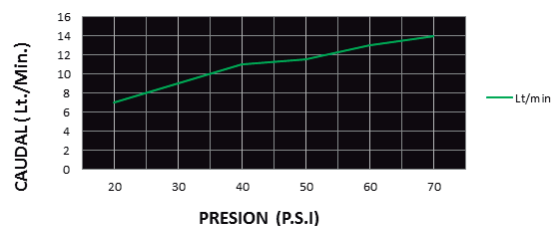

CAUDAL

CONSULTAR LISTA DE PRECIOS EN LA ZONA DE DESCARGA
PARA INFORMACIÓN DE PRECIOS INGRESAR A WWW.VAINSA.COM
O CONTACTARSE A LOS TELÉFONOS: **604 4646**

V02