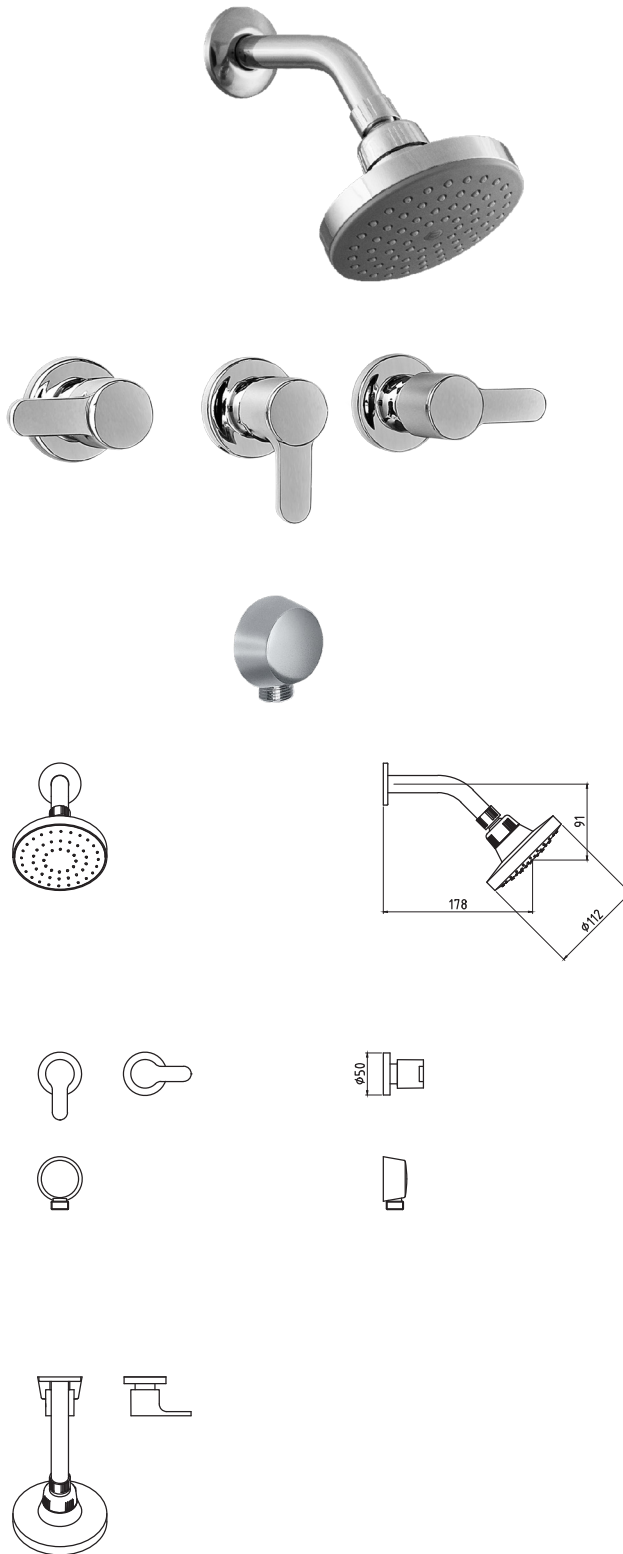

CÓDIGO : M88A5E00

Mezcladora de ducha con conexión angular con salida española estándar línea Mares colección Maui Duracrom.

COLECCION : MAUI
USO : BAÑO

VAINSA
GRIFERÍA Y SANITARIOS

DESCRIPCIÓN

- » Vástago con sistema CIERRE ETERNO exclusivo de Vainsa (para disco cerámico 1/2" con 1/4 de giro) previene fugas o filtraciones no deseadas.
- » Cabeza de ducha modelo española estándar cuenta con jets de membrana anti caliche.
- » Fijación de perillas a la grifería con tornillo de 3/16" de sistema helicoidal, que previene desajustes
- » Incluye canutos reguladores y cinta teflón para su instalación.
- » Producto con acabado DURACROM único y exclusivo de la marca Vainsa, realza la estética y asegura mantener un fino acabado del producto en el tiempo.
- » Presión adecuada de trabajo: 20 – 70 PSI.
- » Conexión al punto de agua NPT 1/2".

MATERIAL

- » Cuerpo de bronce estampado y soldado.
- » Conexión angular para ducha teléfono en bronce con exclusivo acabado DURACROM.
- » Brazo de ducha 1/2" en acero inoxidable con exclusivo acabado DURACROM.
- » Canopla para brazo de ducha 1/2" con exclusivo acabado DURACROM.
- » Perilla metálica con exclusivo acabado DURACROM.
- » Cabeza de ducha en ABS con exclusivo acabado DURACROM.