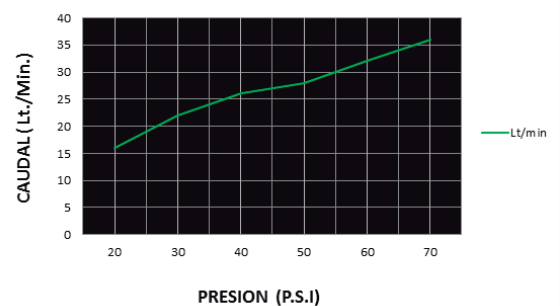

CAUDAL

CONSULTAR LISTA DE PRECIOS EN LA ZONA DE DESCARGA
PARA INFORMACIÓN DE PRECIOS INGRESAR A WWW.VAINSA.COM
O CONTACTARSE A LOS TELÉFONOS: **604 4646**

V01