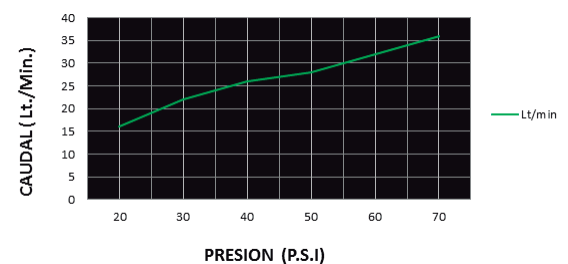

CAUDAL

CONSULTAR LISTA DE PRECIOS EN LA ZONA DE DESCARGA
PARA INFORMACIÓN DE PRECIOS INGRESAR A WWW.VAINSA.COM
O CONTACTARSE A LOS TELÉFONOS: **604 4646**

V01