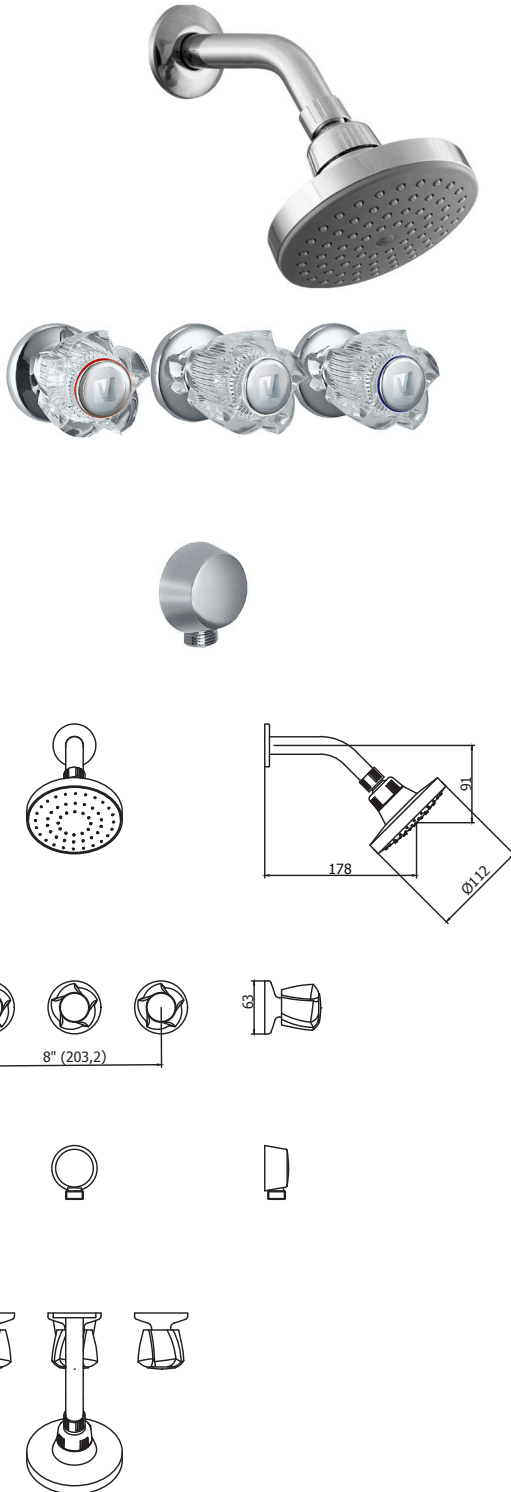

CÓDIGO : M88G3E00

Mezcladora de ducha con conexión angular para ducha teléfono línea Mares colección Cristal Duracrom.

COLECCION : CRISTAL

USO : BAÑO

VAINSA
GRIFERÍA Y SANITARIOS

DESCRIPCIÓN

- » Sistema de cierre vástago de disco cerámico 1/2" con ¼ de giro - Cierre eterno exclusivo de Vainsa.
- » Modernas perillas tipo Cristal.
- » Cabeza de ducha modelo española estándar cuenta con jets de membrana anti caliche.
- » Producto con acabado DURACROM único y exclusivo de la marca Vainsa, realza la estética y asegura mantener un fino acabado del producto en el tiempo.
- » Fijación de manija con tornillo de 3/16" de sistema helicoidal que previene desajustes, en material bronce.
- » Incluye Canuto y cinta teflón para su instalación
- » Presión recomendada de trabajo: 20 - 70 PSI.
- » Conexión al punto de agua NPT½".

MATERIAL

- » Cuerpo en bronce soldado.
- » Conexión para ducha teléfono en bronce con exclusivo acabado DURACROM.
- » Cabeza para salida de ducha en ABS con exclusivo acabado DURACROM.
- » Canopla para brazo de ducha 1/2" con exclusivo acabado DURACROM.
- » Canopla de bronce con exclusivo acabado DURACROM.
- » Perilla acrílica.