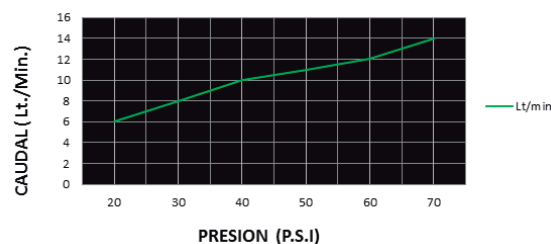

CAUDAL

CONSULTAR LISTA DE PRECIOS EN LA ZONA DE DESCARGA
PARA INFORMACIÓN DE PRECIOS INGRESAR A WWW.VAINSA.COM
O CONTACTARSE A LOS TELÉFONOS: **604 4646**

V02