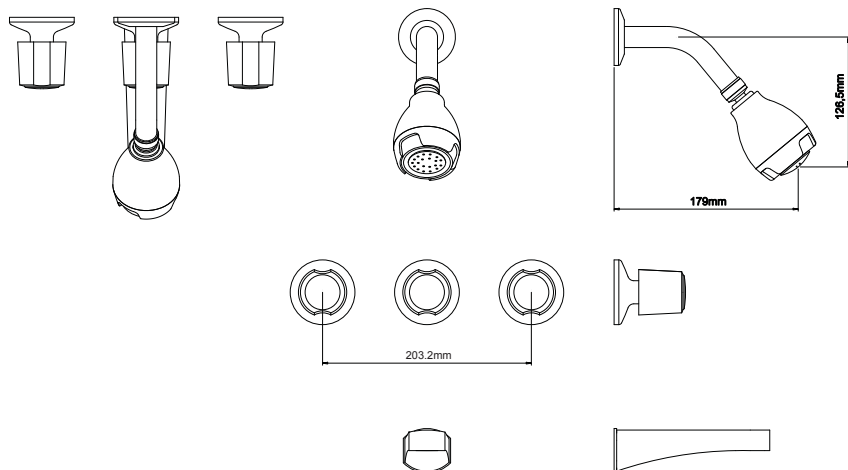

CÓDIGO : M90A2V00

Mezcladora ducha tina pico mares con salida Vsi Massage línea Mares colección Egeo Duracrom.

COLECCION : EGEO
USO : BAÑO

VAINSA
GRIFERÍA Y SANITARIOS

DESCRIPCIÓN

- » Sistema de cierre vástago de disco cerámico 1/2" con ¼ de giro - Cierre eterno exclusivo de Vainsa.
- » Modernas perillas tipo Egeo.
- » Cabeza de ducha cuenta con Membrana anti caliche, posee 3 tipos de cambios, cuenta con rejilla anti sarro para prevenir el paso de impurezas.
- » Producto con acabado DURACROM único y exclusivo de la marca Vainsa, realza la estética y asegura mantener un fino acabado del producto en el tiempo.
- » Fijación de manija con tornillo de 3/16" de sistema helicoidal que previene desajustes, en material bronce.
- » Incluye Canuto y cinta teflón para su instalación
- » Presión recomendada de trabajo: 20 – 70 PSI.
- » Conexión al punto de agua NPT½".

MATERIAL

- » Cuerpo en bronce estampado y soldado.
- » Pico tina de bronce con rompe chorro con acabado Duracrom.
- » Canopla para brazo de ducha con uñas de acero inoxidable.
- » Brazo de ducha 1/2" en acero inoxidable con exclusivo acabado DURACROM.
- » Cabeza para salida de ducha en ABS con exclusivo acabado DURACROM.
- » Perilla metálica con exclusivo acabado Duracrom.