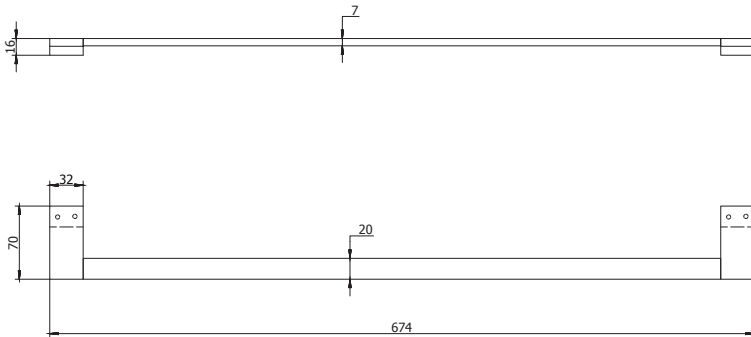

CÓDIGO : OCEB0000

Toallero de barra (60cm) Ocean con acabado DURACROM

COLECCION : ACCESORIOS

USO : BAÑO

VAINSA
GRIFERÍA Y SANITARIOS

DESCRIPCIÓN

» Incluye tornillos y tarugos para su instalación.

MATERIAL

- » Barra de bronce para toallero de 60 cm con exclusivo acabado DURACROM.
- » Soporte metálico a la pared DURACROM.

CONSULTAR LISTA DE PRECIOS EN LA ZONA DE DESCARGA
PARA INFORMACIÓN DE PRECIOS INGRESAR A WWW.VAINSA.COM
O CONTACTARSE A LOS TELÉFONOS : **604 4646**