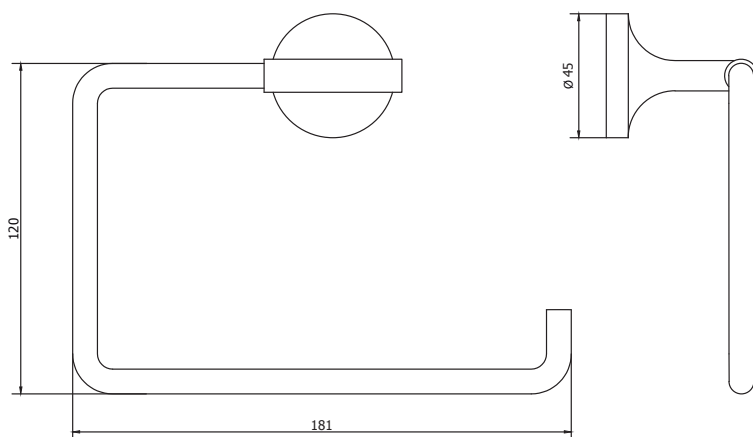

## CÓDIGO : ROMT0000

Toallero de anillo ROMANTIK con acabado DURACROM.

COLECCIÓN : ROMANTIK

USO : BAÑO

**VAINSA**  
GRIFERÍA Y SANITARIOS

### DESCRIPCIÓN

- » Barra para toallero con exclusivo acabado DURACROM.
- » Canopla metálico con exclusivo acabado DURACROM.
- » Cubierta de soporte metálico con exclusivo acabado DURACROM.
- » Soporte metálico a la pared.