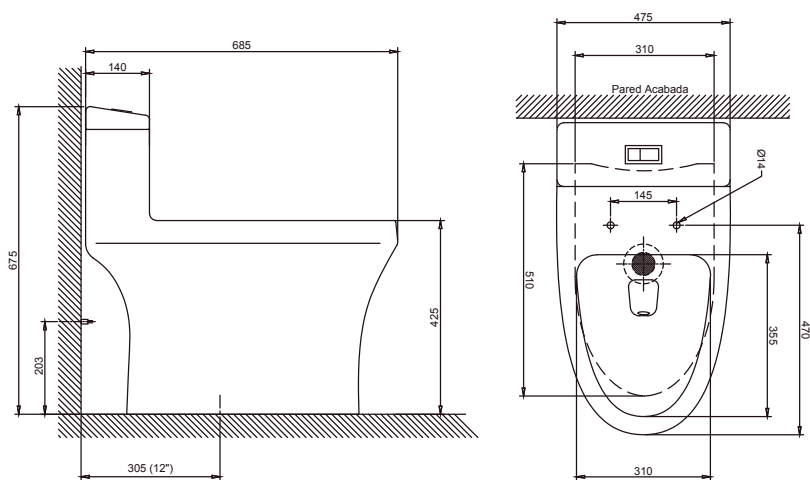

## One Piece Ocean descarga dual: promedio 4.3 lpf

USO : BAÑO  
CÓDIGO : SV23EA21 / SV23EA22

**VAINSA**  
GRIFERÍA Y SANITARIOS

### MEDIDAS:

- » Largo 685 mm
- » Ancho 475 mm
- » Altura 675 mm

### DESCRIPCIÓN

- » Material: loza con recubrimiento vitrificado
- » Máxima potencia de descarga gracias a un sistema interno de tanque R&T 3".
- » Descarga dual
- » Consumo de agua (Litros)
  - 4.3 lpf Descarga promedio
  - 4.8 lpf (descarga sólidos)
  - 4.0 lpf (descarga líquidos)
- » Presión mínima de agua: 8 psi (presión estática)
- » Tipo de aro: Cerrado elongado.
- » Tipo de asiento: Elongado con caída lenta.
- » Material del asiento: Polipropileno
- » Material de las bisagras del asiento: Polipropileno.
- » Tipo de botonera: Cromada y regular.
- » Sistema interno del tanque: Sistema de larga duración, marca R&T.

### DATOS DE ALMACENAJE

- » Peso neto del producto terminado: 42.50 Kg
- » Dimensiones del embalaje (largo x ancho x altura): 713 x 485 x 719 mm
- » Cubicaje (metros cúbicos): 0.25 m<sup>3</sup>