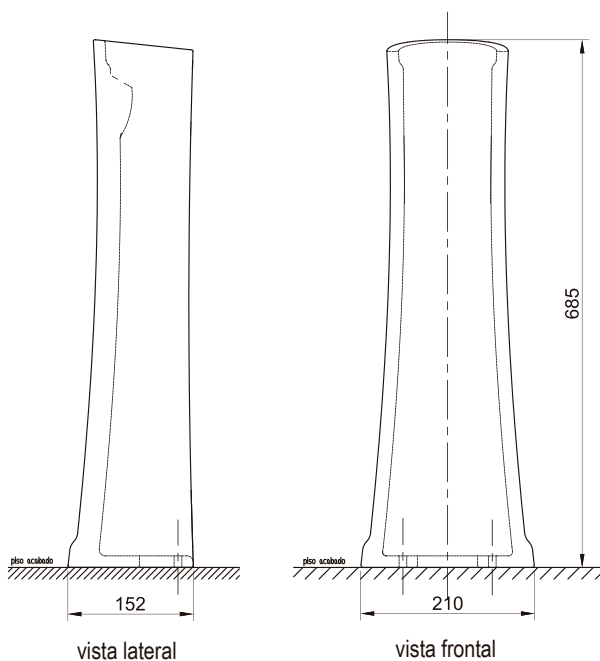

## CÓDIGO : SV50Q021

Pedestal Quarzo en loza vitrificada, color blanco.

COLECCION : PEDESTAL

USO : BAÑO

**VAINSA**  
GRIFERÍA Y SANITARIOS

### DESCRIPCIÓN

- » Pedestal universal decorativo para lavatorio
- » Diseño clásico que armoniza con variados ambientes de baño
- » Agujeros de sujeción en la base
- » Facilidad en el transporte e instalación

### ESPECIFICACIONES

- » Material: Loza con recubrimiento vitrificado
- » Medidas exteriores (largo x ancho x altura):  
152 x 210 x 685 mm
- » Peso de producto terminado: 6.35 Kg.
- » Dimensiones de embalaje: 157 x 217 x 695 mm
- » Cubicaje: 0.024 m<sup>3</sup>