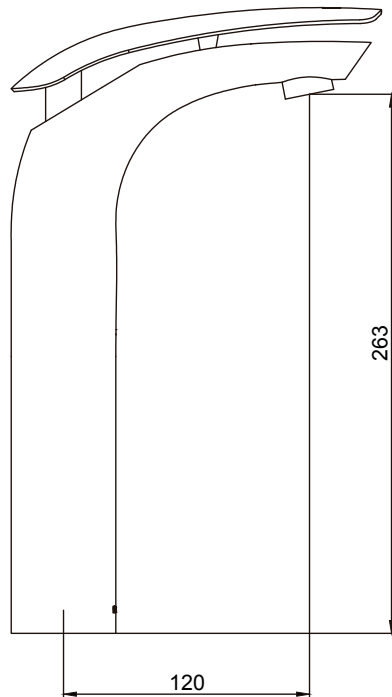

#### DESCRIPCIÓN

- » Sistema de cierre kit cerámico Monocomando 35mm.
- » Kit de fijación.
- » Aireador dirigible.
- » Producto con acabado DURACROM único y exclusivo de la marca Vainsa, realza la estética y asegura mantener un fino acabado del producto en el tiempo.
- » Presión adecuada de trabajo: 20 – 70 PSI.
- » Conexión al punto de agua G½".