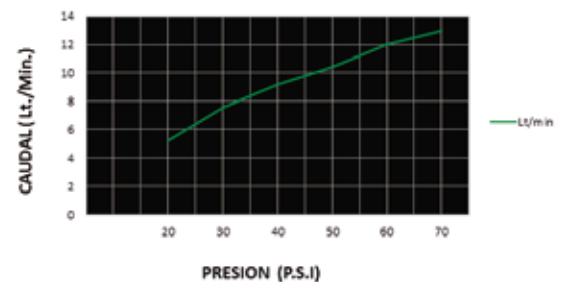

CAUDAL

CONSULTAR LISTA DE PRECIOS EN LA ZONA DE DESCARGA
PARA INFORMACIÓN DE PRECIOS INGRESAR A WWW.VAINSA.COM
O CONTACTARSE A LOS TELÉFONOS: **604 4646**

V01