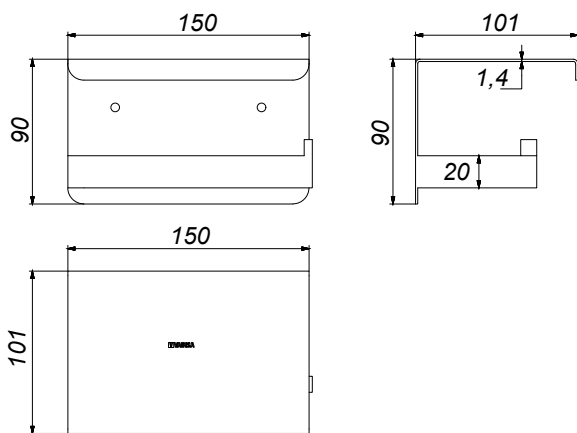

**CÓDIGO : 2120GLAPR000**

PAPELERA DE PISO GLAMOUR

COLECCIÓN : GLAMOUR

USO :

**VAINSA**  
TODA LA VIDA

#### DESCRIPCIÓN

- » Papelera con repisa incorporada modelo glamour de acero inoxidable pulido con acabado tipo espejo.
- » Incluye pernos y tarugos para su instalación.

#### MATERIAL

- » Papelera con repisa de 15 cm de acero inoxidable 304 pulido con acabado tipo espejo.
- » Pernos y tarugos.

CONSULTAR LISTA DE PRECIOS EN LA ZONA DE DESCARGA  
PARA INFORMACIÓN DE PRECIOS INGRESAR A [WWW.VAINSA.COM](http://WWW.VAINSA.COM)  
O CONTACTARSE A LOS TELÉFONOS: **604 4646**

Estas dimensiones y especificaciones están sujetas a cambio sin previo aviso.